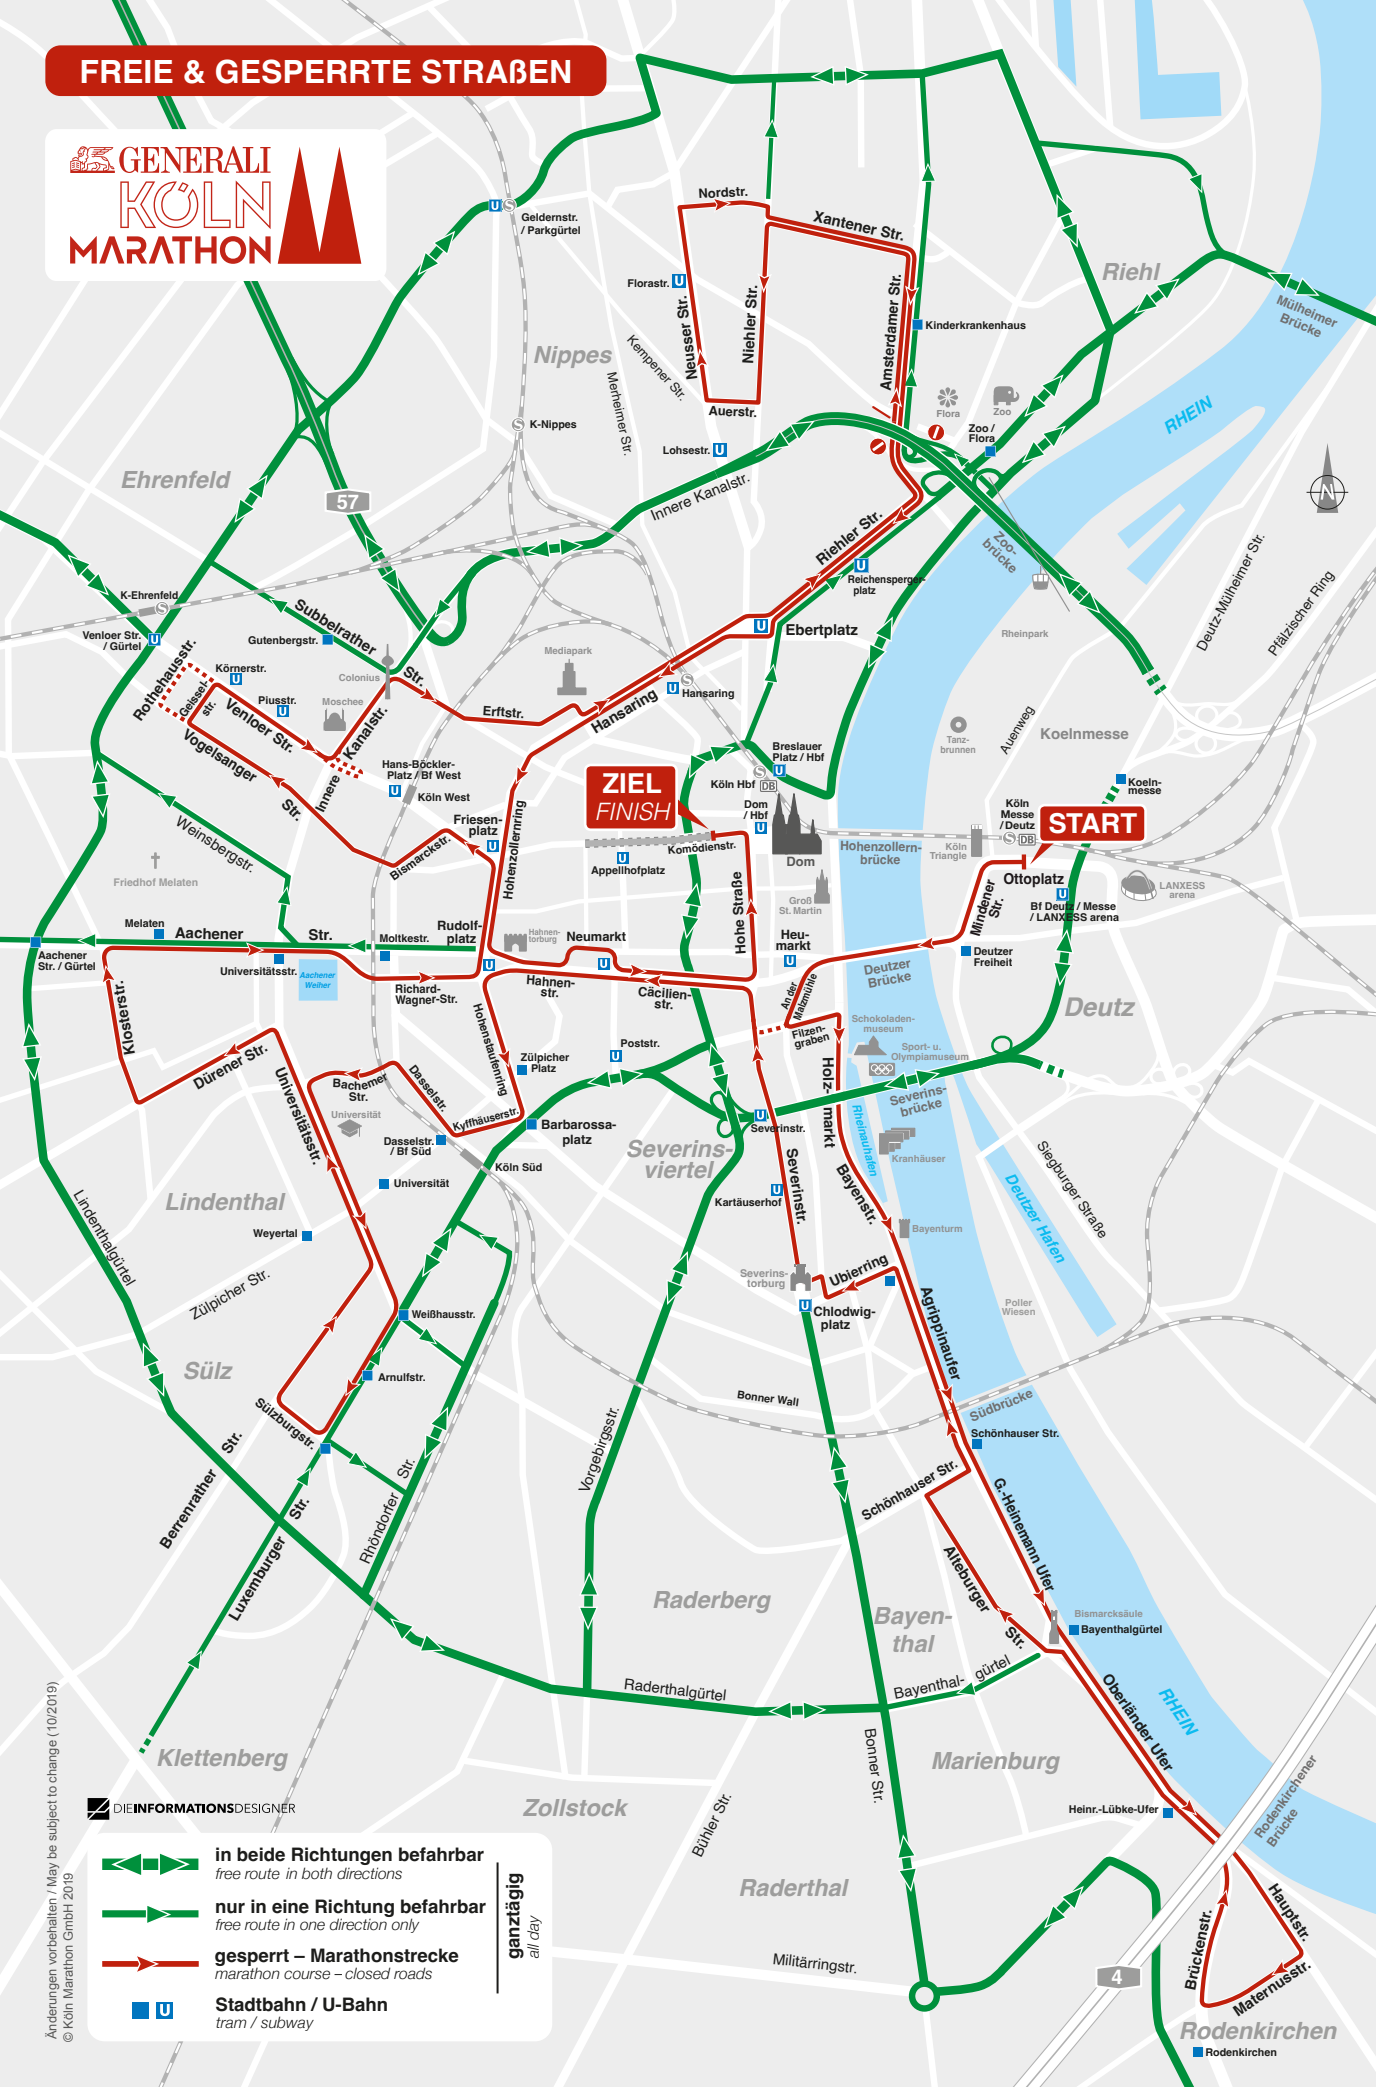

FREIE & GESPERRTE STRAßEN

ZIEL FINISH

START

Änderungen vorbehalten / May be subject to change (10/2019)
 © Köln Marathon GmbH 2019

DIEINFORMATIONSDISIGNER

- in beide Richtungen befahrbar**
free route in both directions
- nur in eine Richtung befahrbar**
free route in one direction only
- gesperrt – Marathonstrecke**
marathon course – closed roads
- Stadtbahn / U-Bahn**
tram / subway