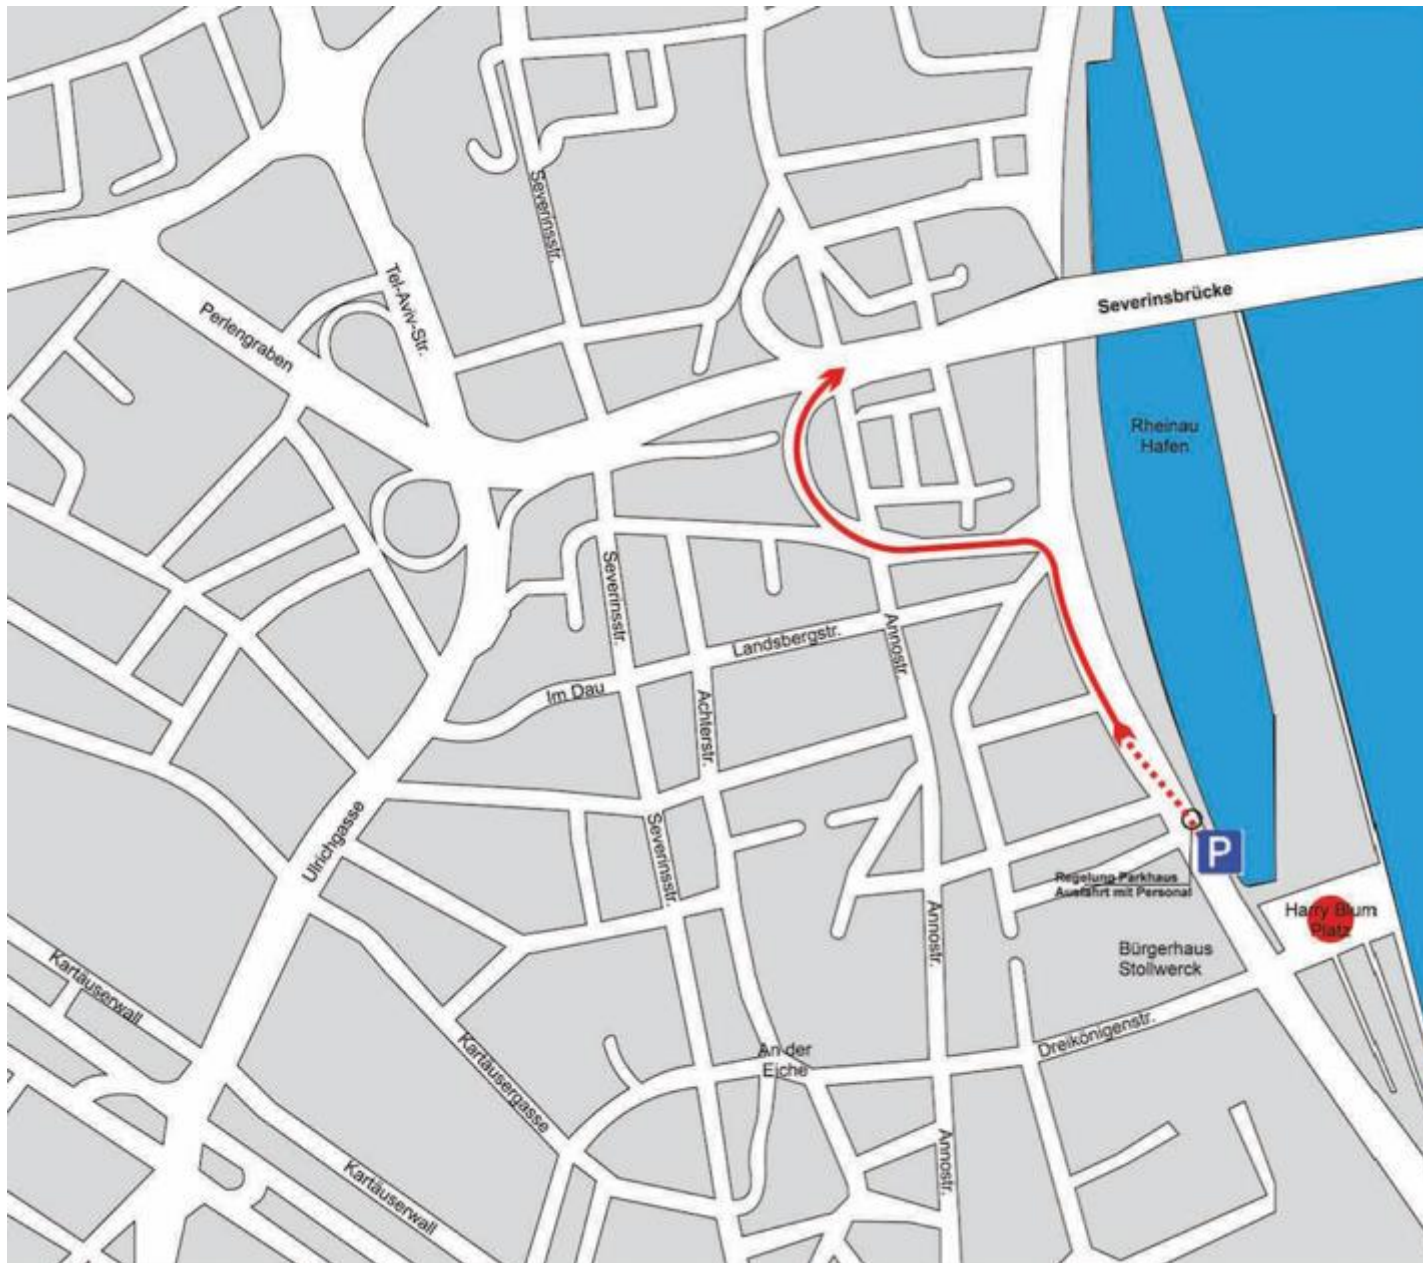

Abfahrt Rheinauhafen

Sonntag, 01. Oktober 2023
Sperrzeiten ab 9:30 Uhr
bis ca. 12:30 Uhr

Zufahrt nicht möglich!

Stand: 2023
Änderungen vorbehalten