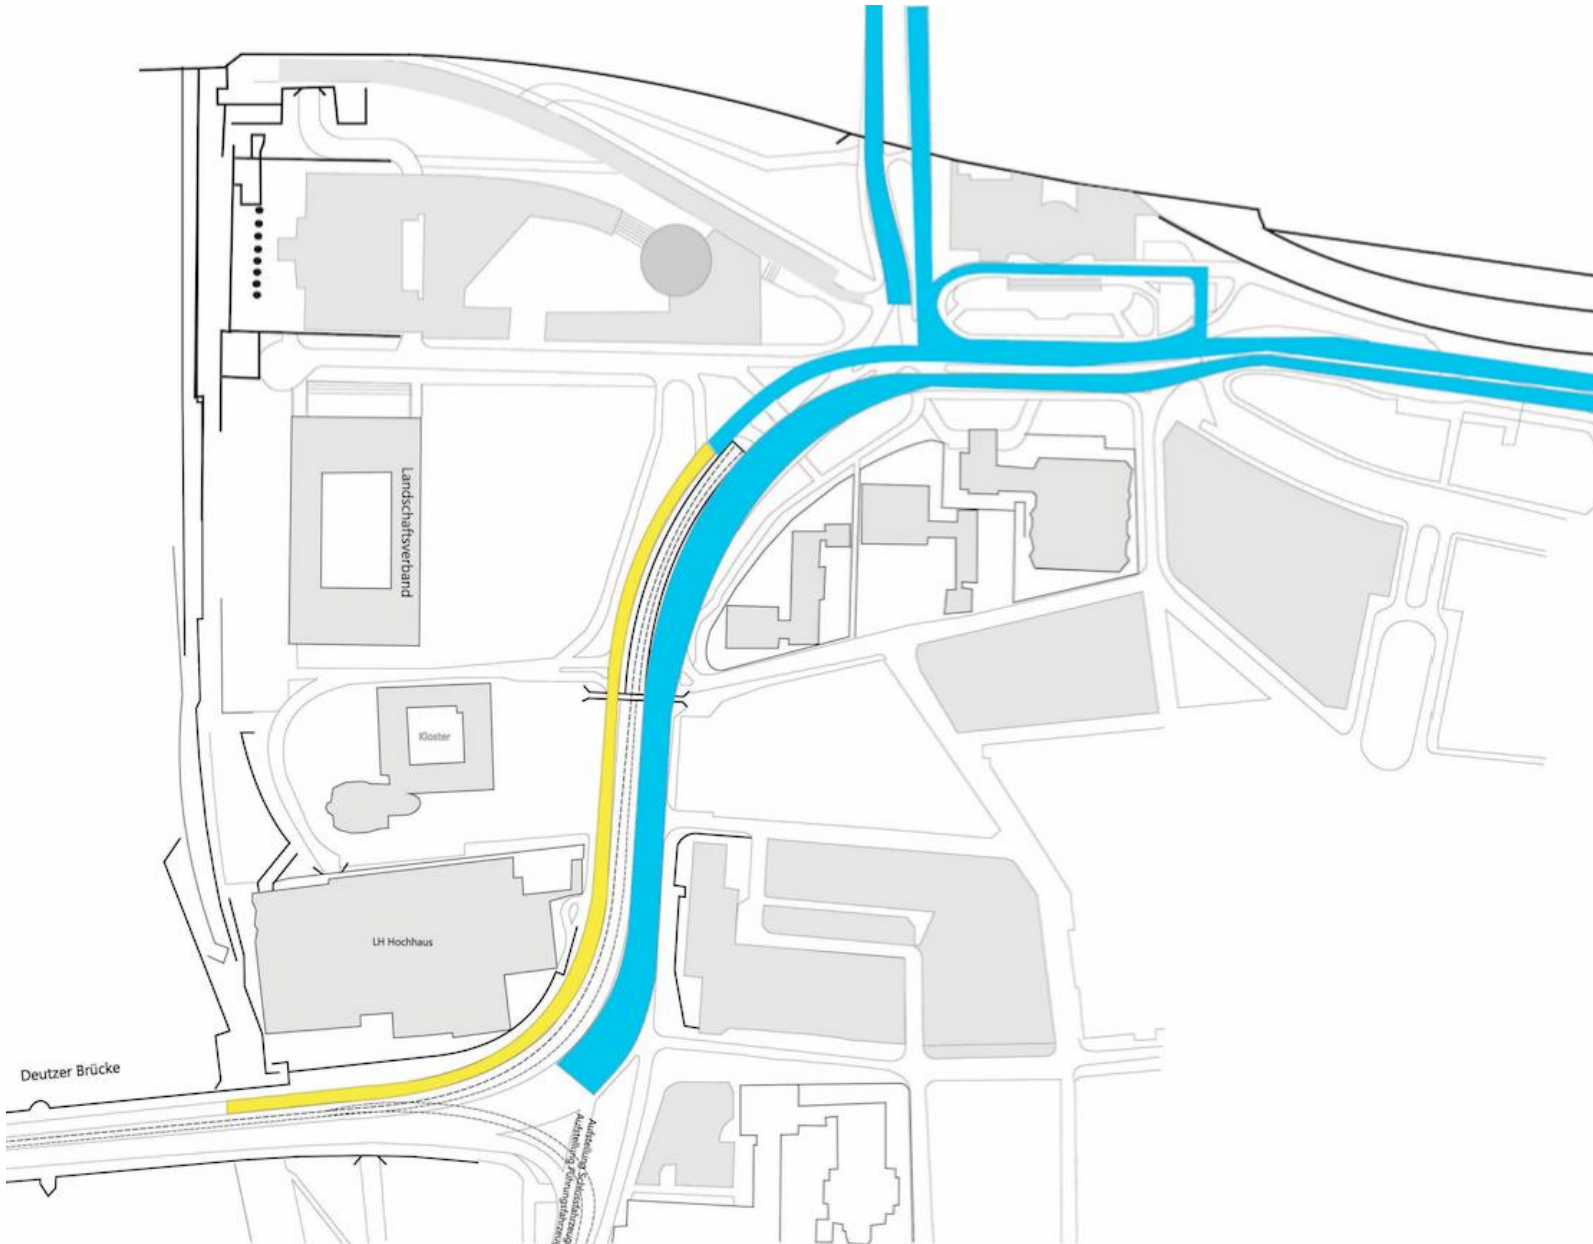

Detailplan

Zu- und abfahrt
HDI, RTL und Hyatt
Staatenhaus

Samstag,
30.09.2023
ab 18:00 Uhr bis
Sonntag
01.10.2023
ca. 16:30 Uhr
nur über Auenweg und
Kennedy Ufer möglich

Stand: 2023; Änderungen
vorbehalten

Detailplan

BLAU

Samstag, 30.09.2023
18:00 Uhr Sperrung Opladener Str.
bis Ecke Hermann-Pünder-Str.

GELB

Sonntag, 01.10.2023
07:30 Uhr Sperrung Fahrbahn
Richtung Deutzer Brücke

Stand: 2023;
Änderungen vorbehalten

Detailplan

Abfahrt Hyatt / HDI / RTL
Über Hermann-Pünder-Str.
In Richtung Innenstadt

Samstag, 30.09.2023
Ab 18:00 Uhr bis
Sonntag, 01.10.2023
ca. 16:30 Uhr