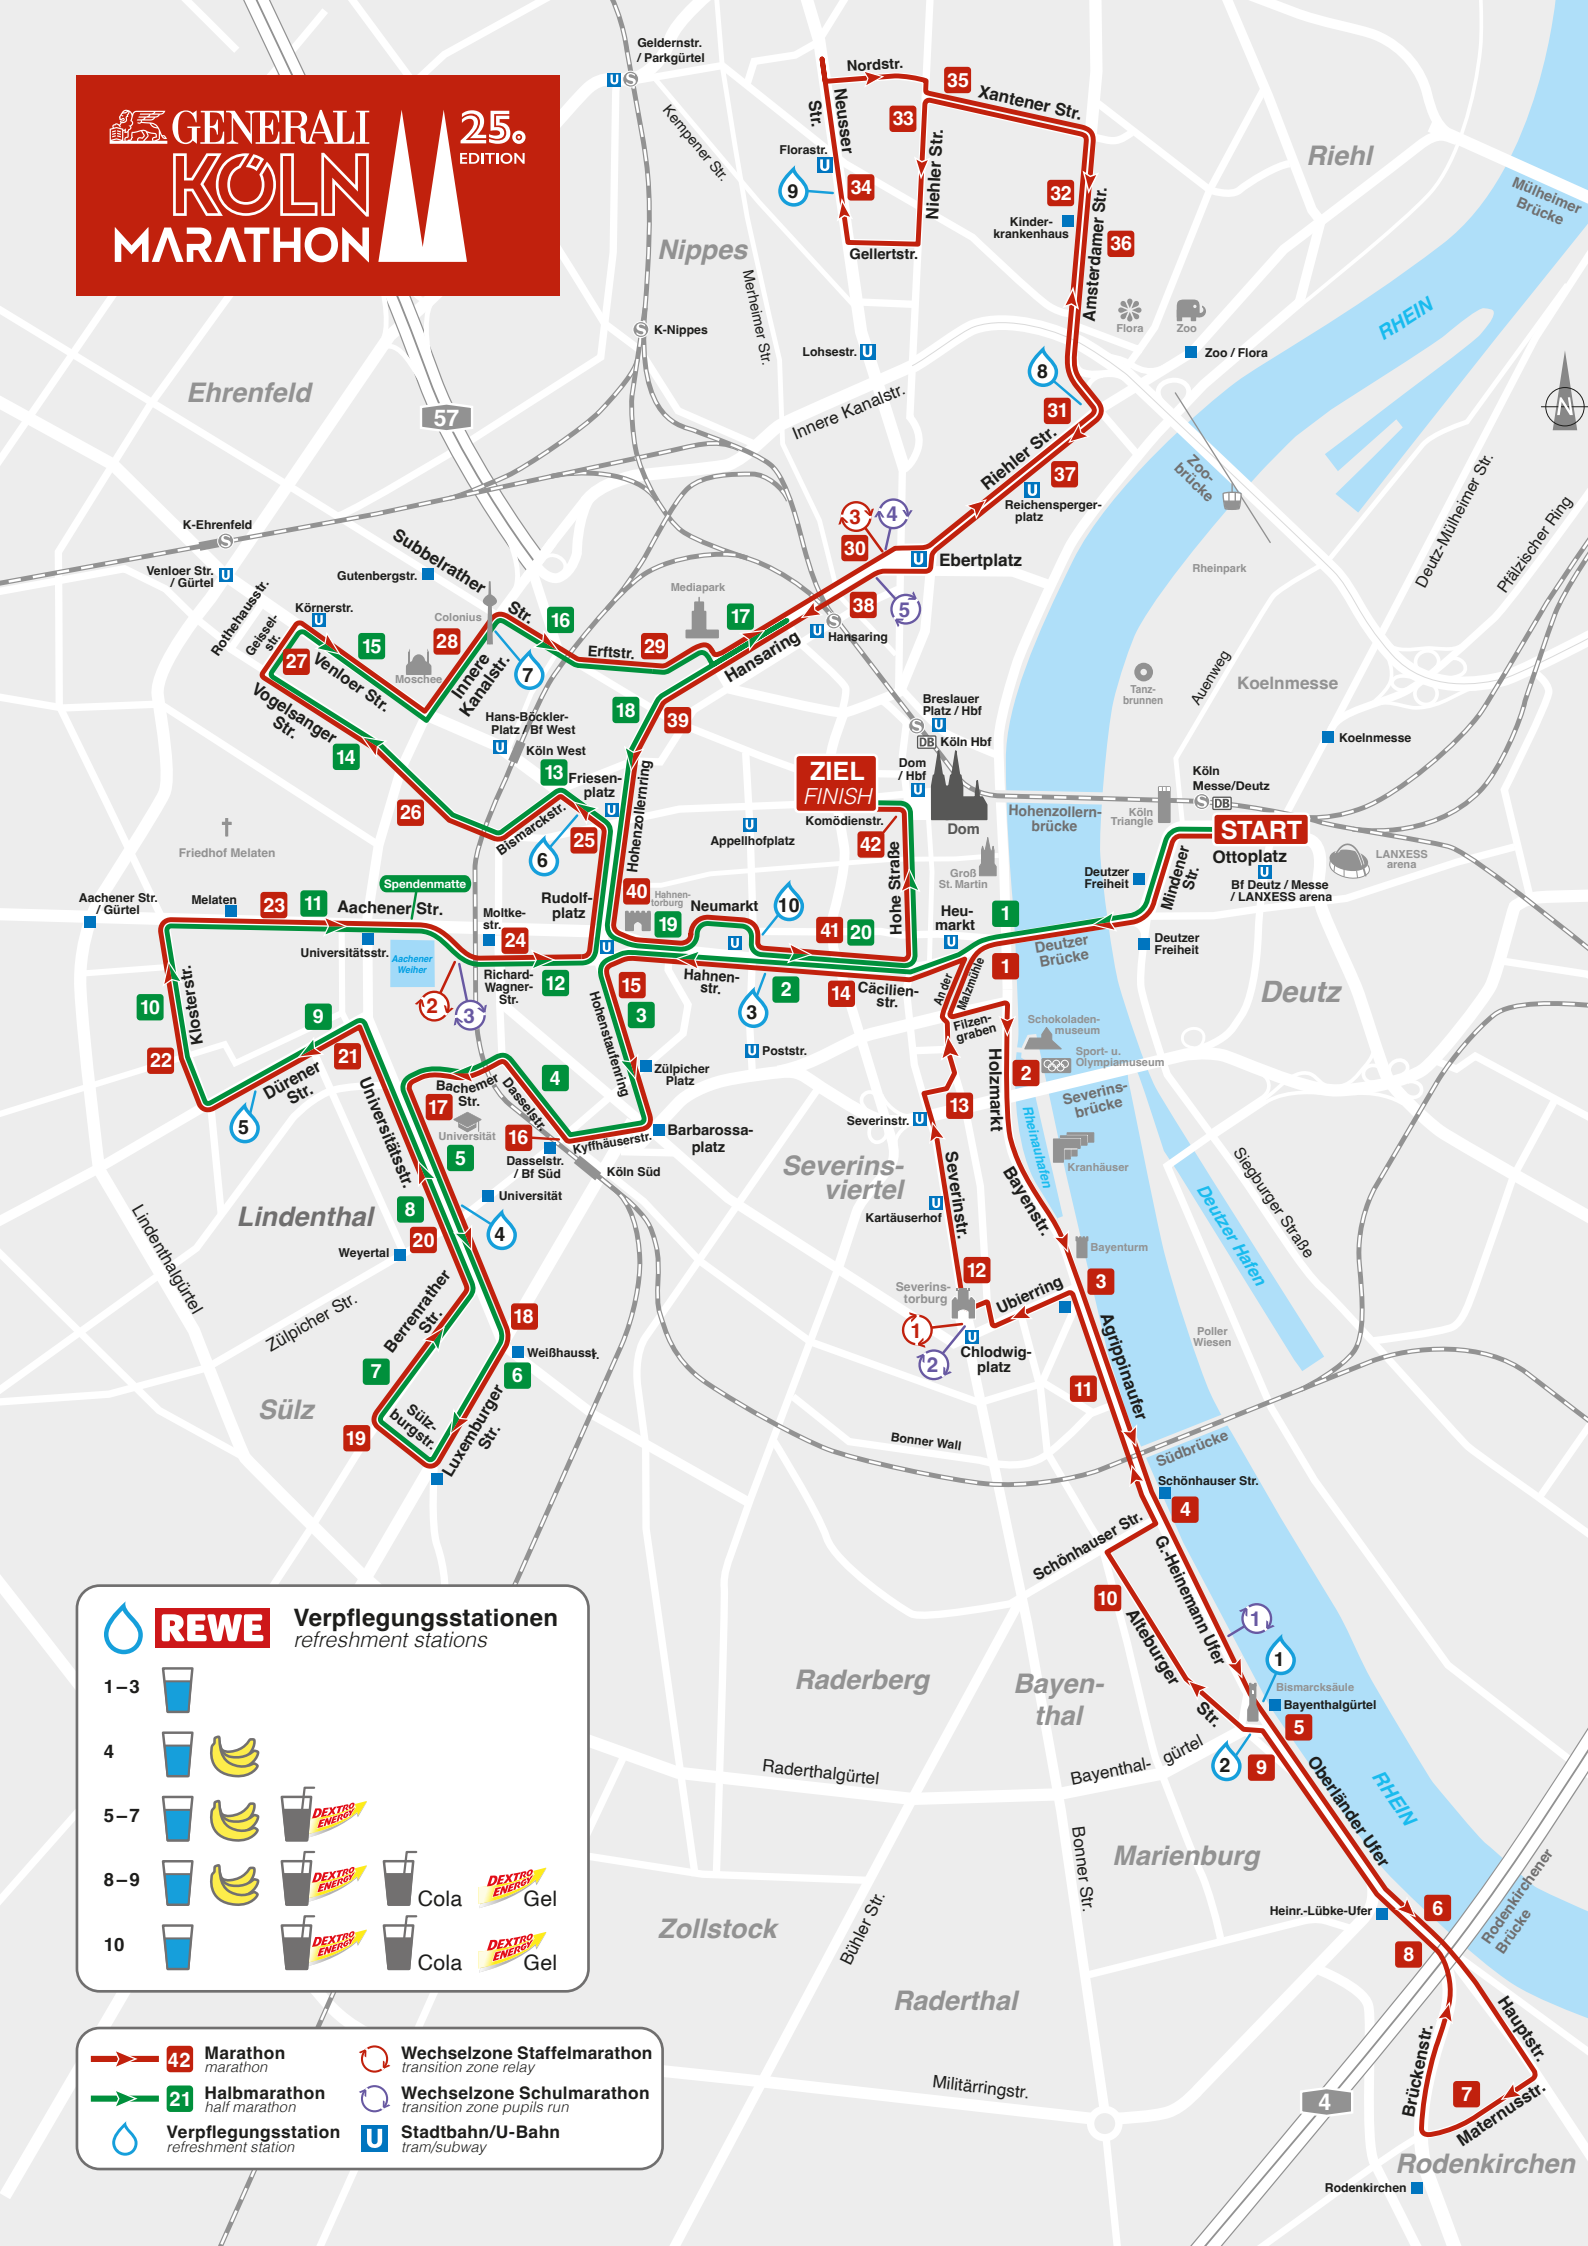

GENERALI
KÖLN
MARATHON

25.
EDITION

REWE **Verpflegungsstationen**
refreshment stations

1-3					
4					
5-7					
8-9					
10					

	42 Marathon marathon		Wechselzone Staffelmara- transition zone relay
	21 Halbmarathon half marathon		Wechselzone Schulmarathon transition zone pupils run
	Verpflegungsstation refreshment station		Stadtbahn/U-Bahn tram/subway