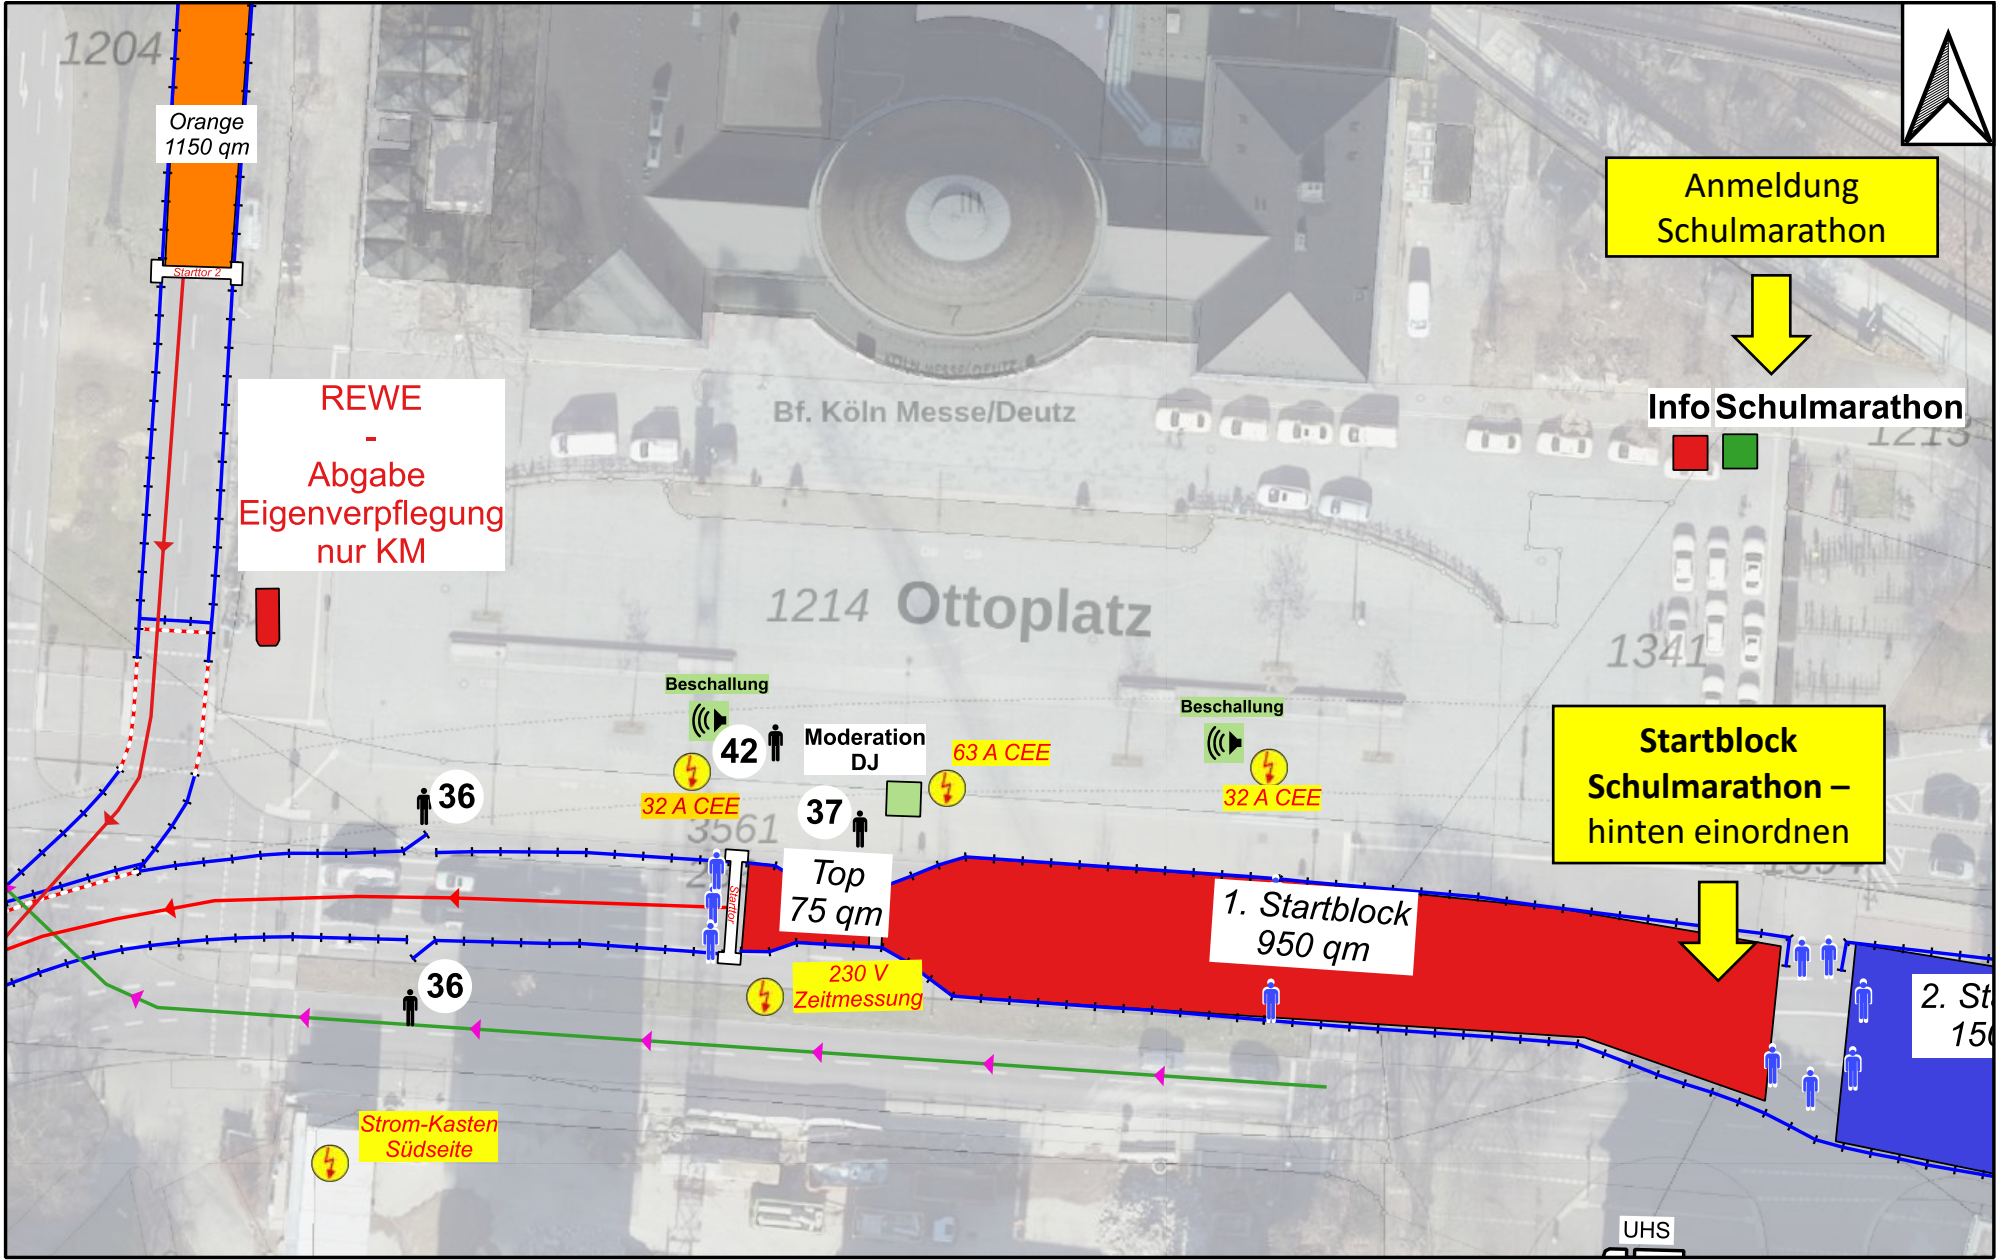

Schulmarathon

Start - Ottoplatz

©Köln Marathon GmbH, Stand 21.09.2023, Änderungen vorbehalten

Schulmarathon Wechsel 01

KM 4,8

Schulmarathon Wechsel 02

KM 12,1

Schulmarathon Wechsel 03

KM 17,6

KM 23,8

1-49

50-99

100-149

150-199

200-249

250-299

300-349

350-399

400-449

450-499

500-549

550-599

600-649

650-699

Aachener Weiher

Aachener Straße

Moltkestraße
KVB-Linie 1,7
U

Schulmarathon Wechsel 04 KM 24,0

©Kölner AusdauerSport GmbH, Stand 26.06.2024, Karten NRW 2024

Schulmarathon Wechsel 05 & 06

KM 30,0 & KM 37,9

©Kölner AusdauerSport GmbH, Stand 14.08.2024, Änderungen vorbehalten