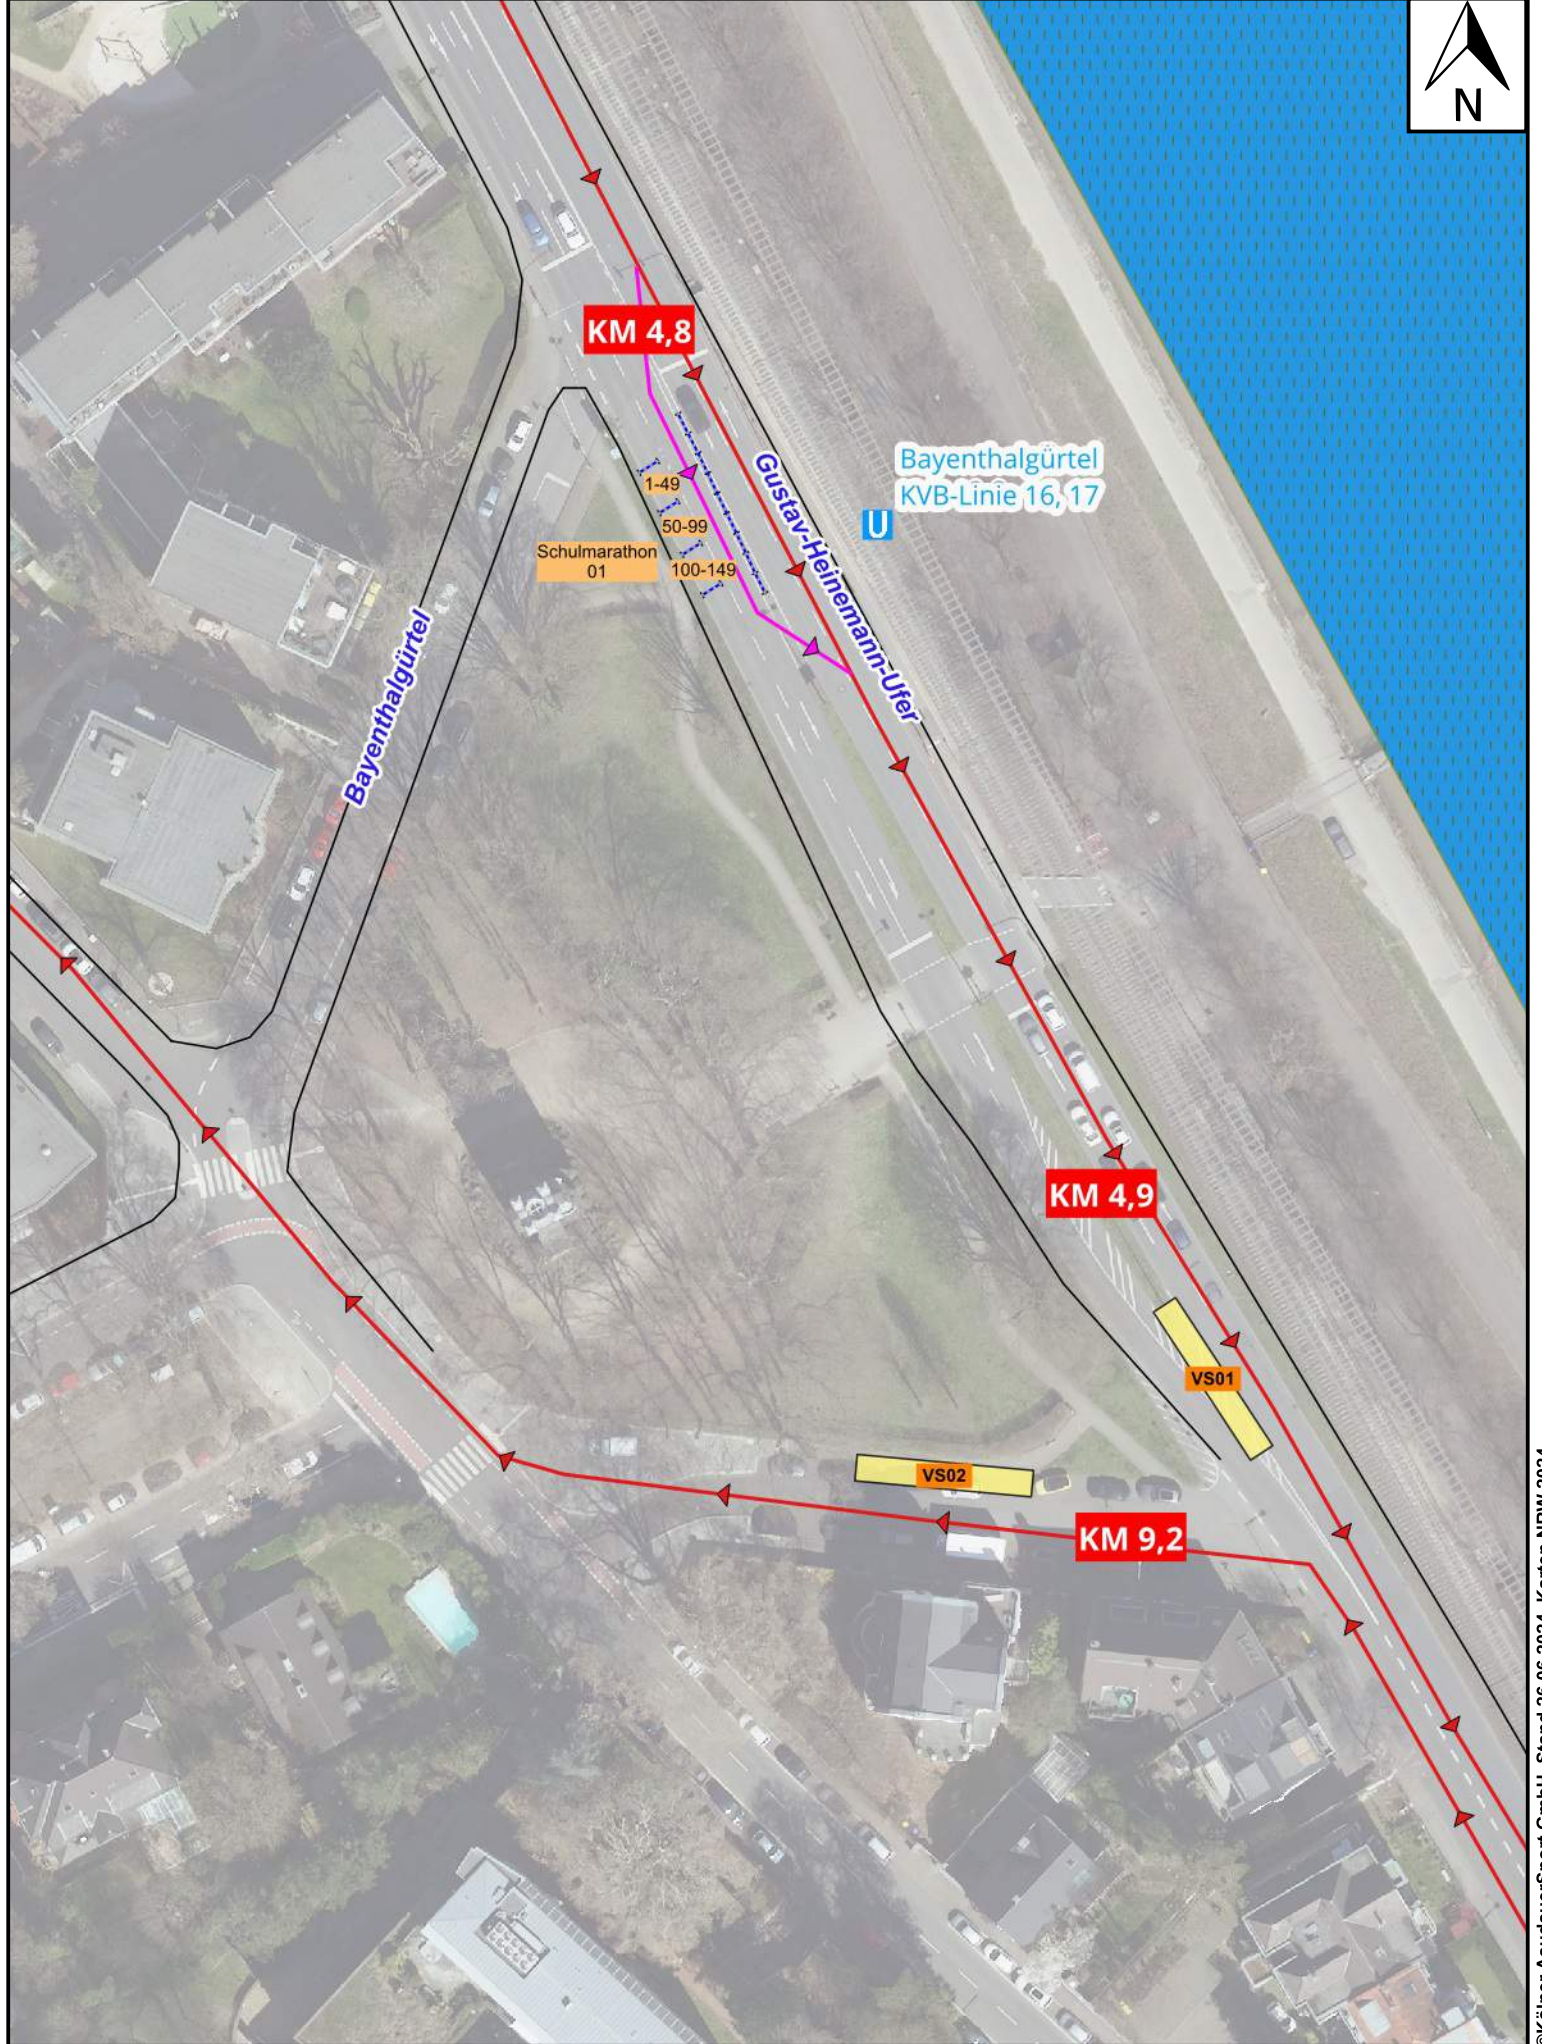

Schulmarathon

Start - Ottoplatz

©Köln Marathon GmbH, Stand 21.09.2023, Änderungen vorbehalten

Schulmarathon Wechsel 01

KM 4,8

Schulmarathon Wechsel 02

KM 12,1

Schulmarathon Wechsel 03

KM 17,6

KM 23,8

1-49

50-99

100-149

150-199

200-249

250-299

300-349

350-399

400-449

450-499

500-549

550-599

600-649

650-699

Aachener Weiher

Aachener Straße

Moltkestraße
KVB-Linie 1,7
U

Schulmarathon Wechsel 04 KM 24,0

©Kölner AusdauerSport GmbH, Stand 26.06.2024, Karten NRW 2024

Schulmarathon Wechsel 05 & 06

KM 30,0 & KM 37,9

©Kölner AusdauerSport GmbH, Stand 14.08.2024, Änderungen vorbehalten