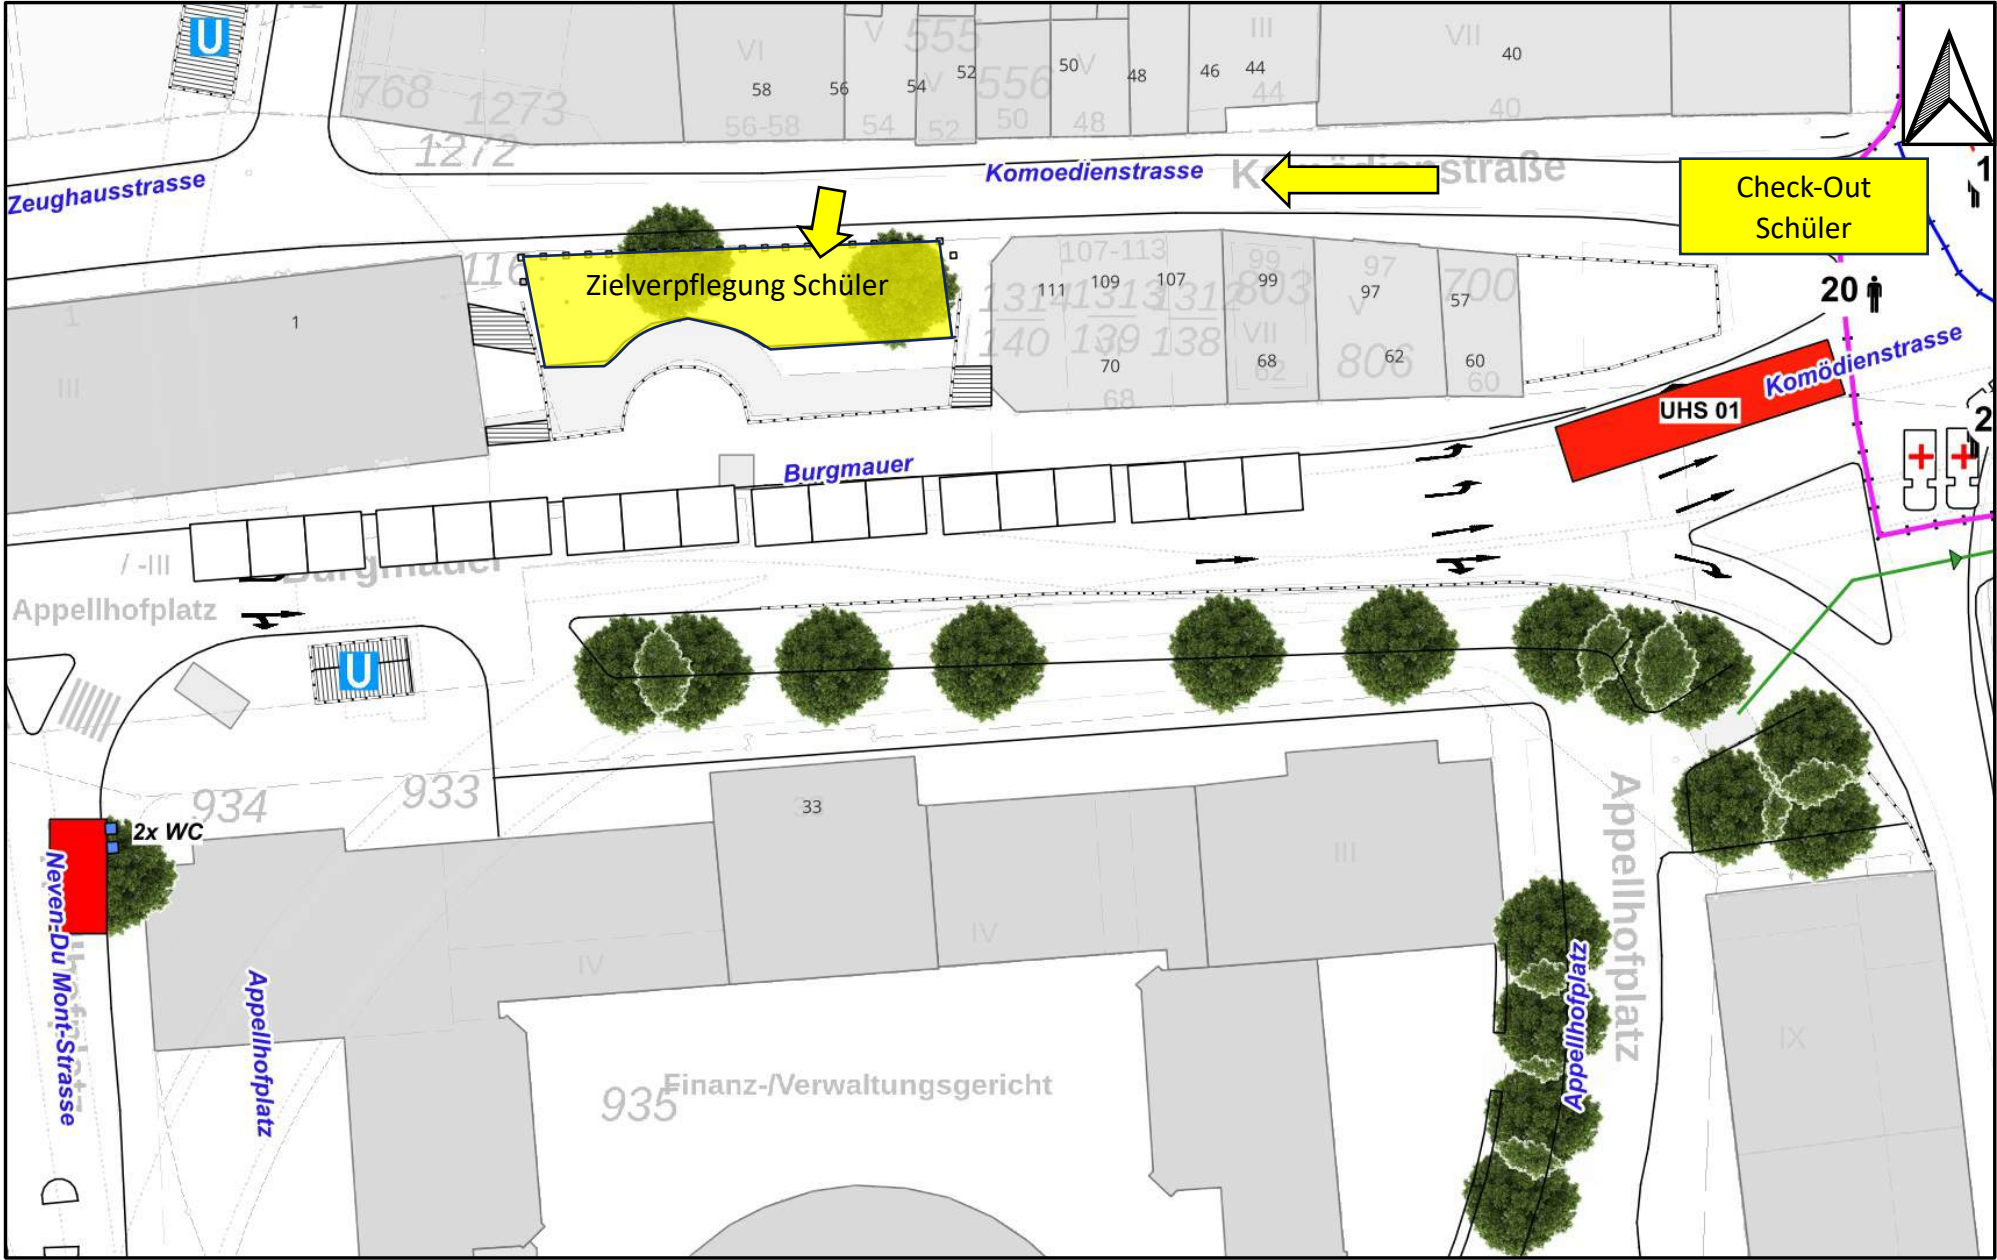

Aachener Weiher

Aachener Straße

Moltkestraße
KVB-Linie 1,7
U

Schulmarathon Wechsel 04 KM 24,0

©Kölner AusdauerSport GmbH, Stand 26.06.2024, Karten NRW 2024

Schulmarathon Wechsel 05 & 06

KM 30,0 & KM 37,9

©Kölner AusdauerSport GmbH, Stand 14.08.2024, Änderungen vorbehalten

Ziel - Check Out Schulmarathon Detailplan

Burgmauer Detail 02
Detailplan

©Köln AusdauerSport GmbH, Stand 14.08.2024, Änderungen vorbehalten