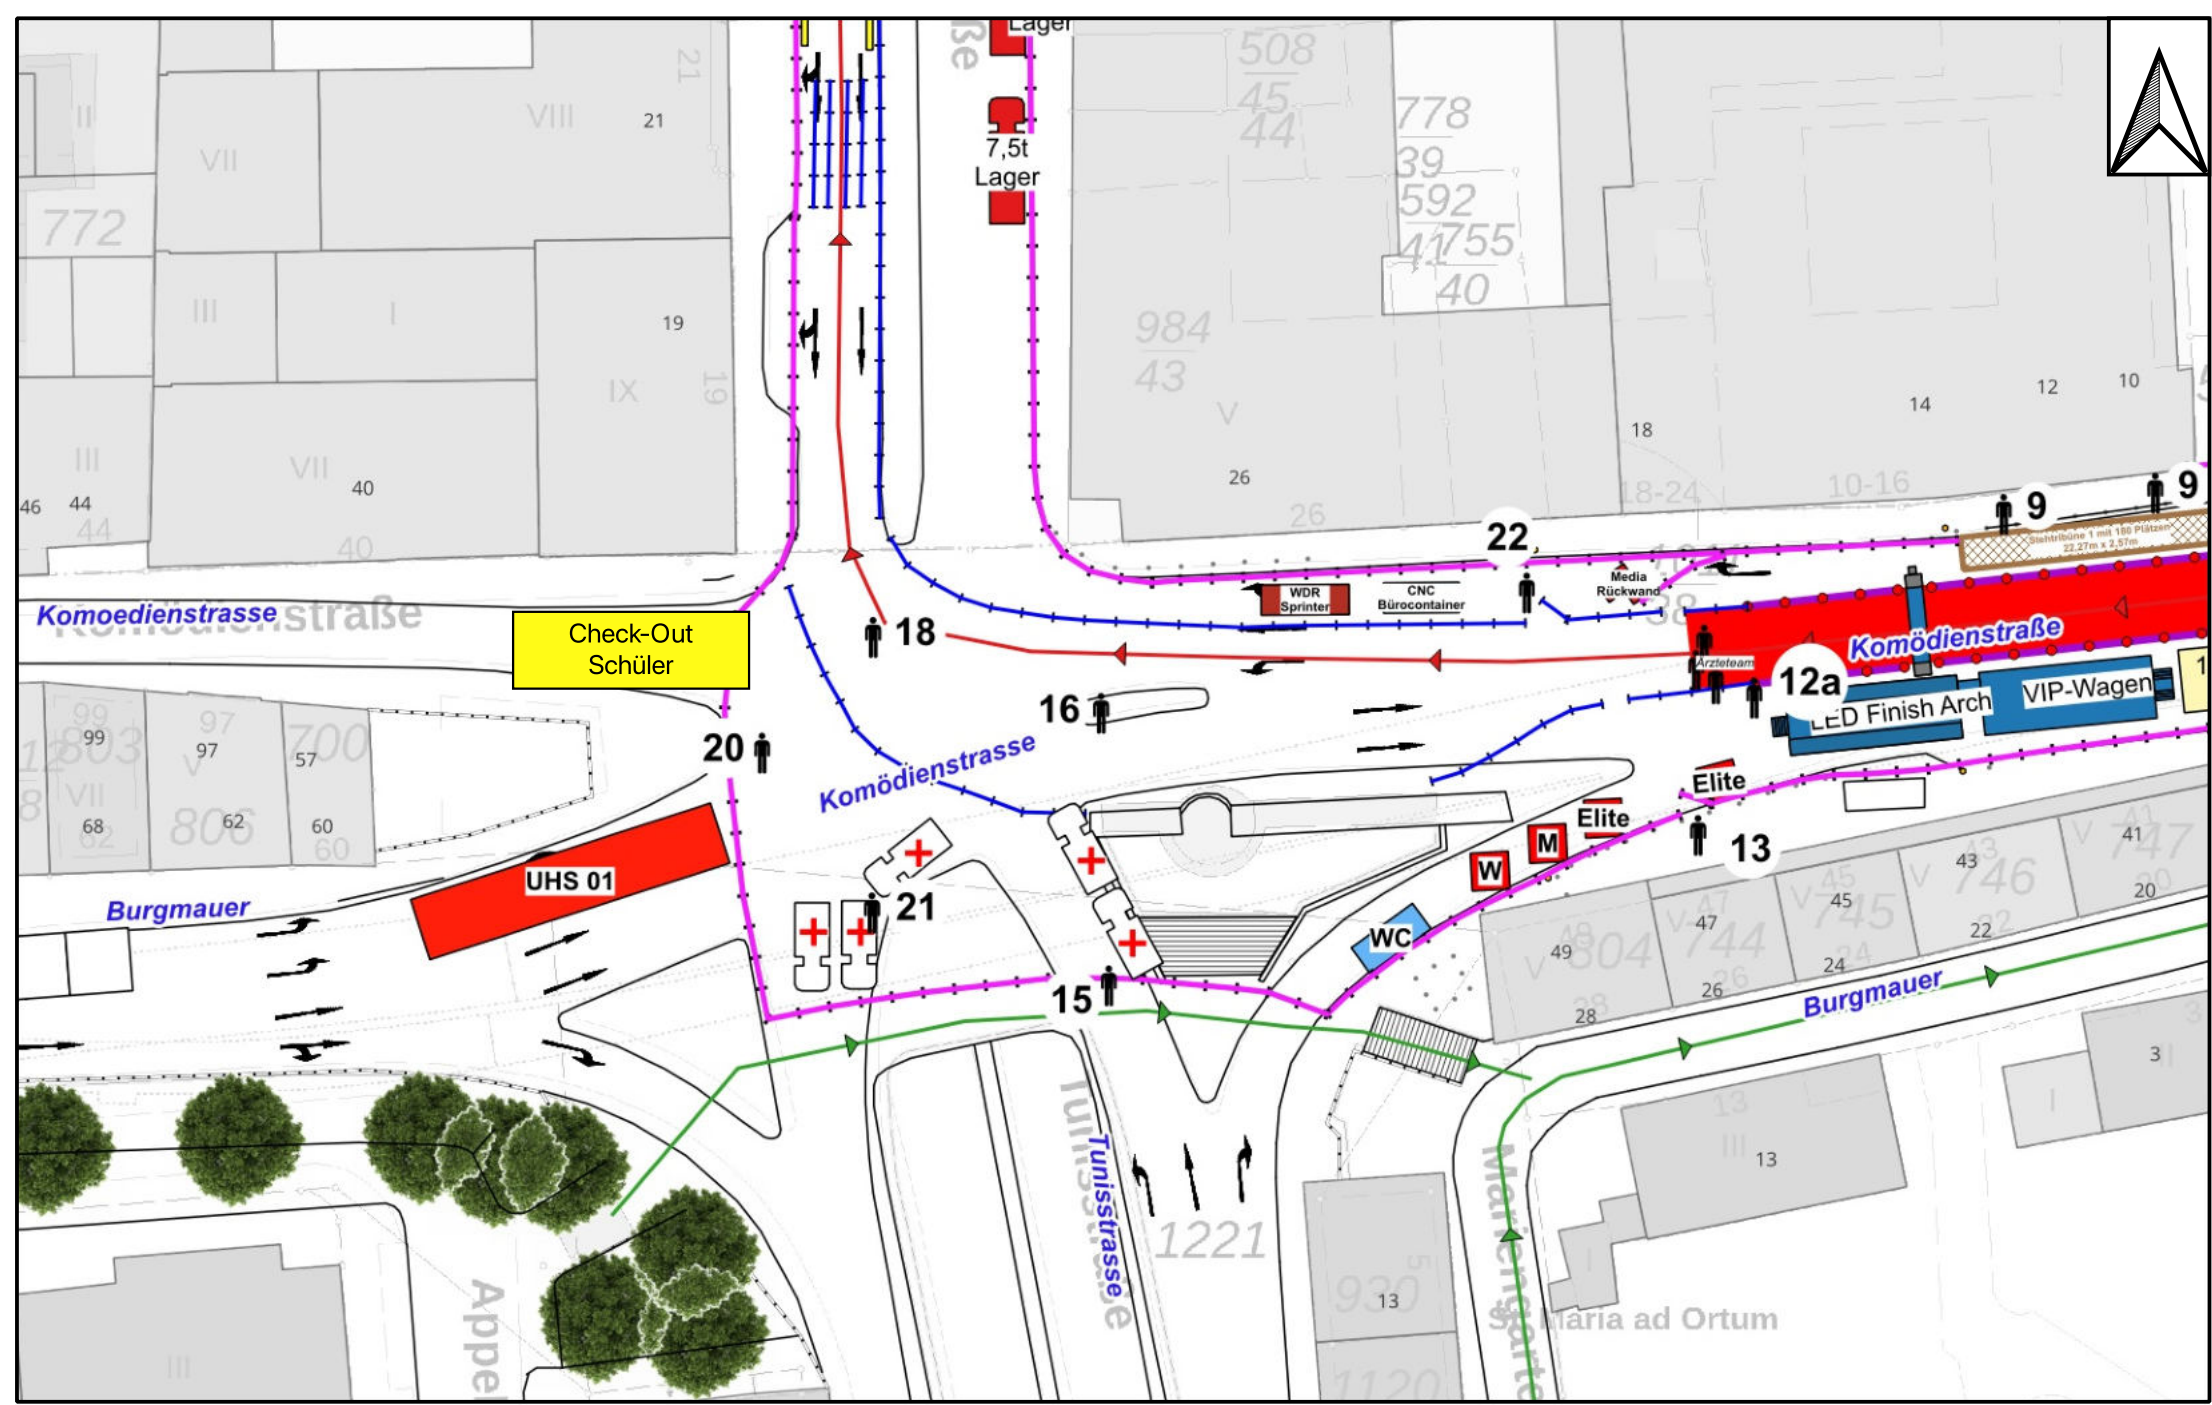

Aachener Weiher

Aachener Straße

Moltkestraße
KVB-Linie 1,7
U

Schulmarathon Wechsel 04 KM 24,0

©Kölner AusdauerSport GmbH, Stand 26.06.2024, Karten NRW 2024

Schulmarathon Wechsel 05 & 06

KM 30,0 & KM 37,9

©Kölner AusdauerSport GmbH, Stand 14.08.2024, Änderungen vorbehalten

Ziel - Check Out Schulmarathon Detailplan

Burgmauer Detail 02
Detailplan

©Köln AusdauerSport GmbH, Stand 14.08.2024, Änderungen vorbehalten