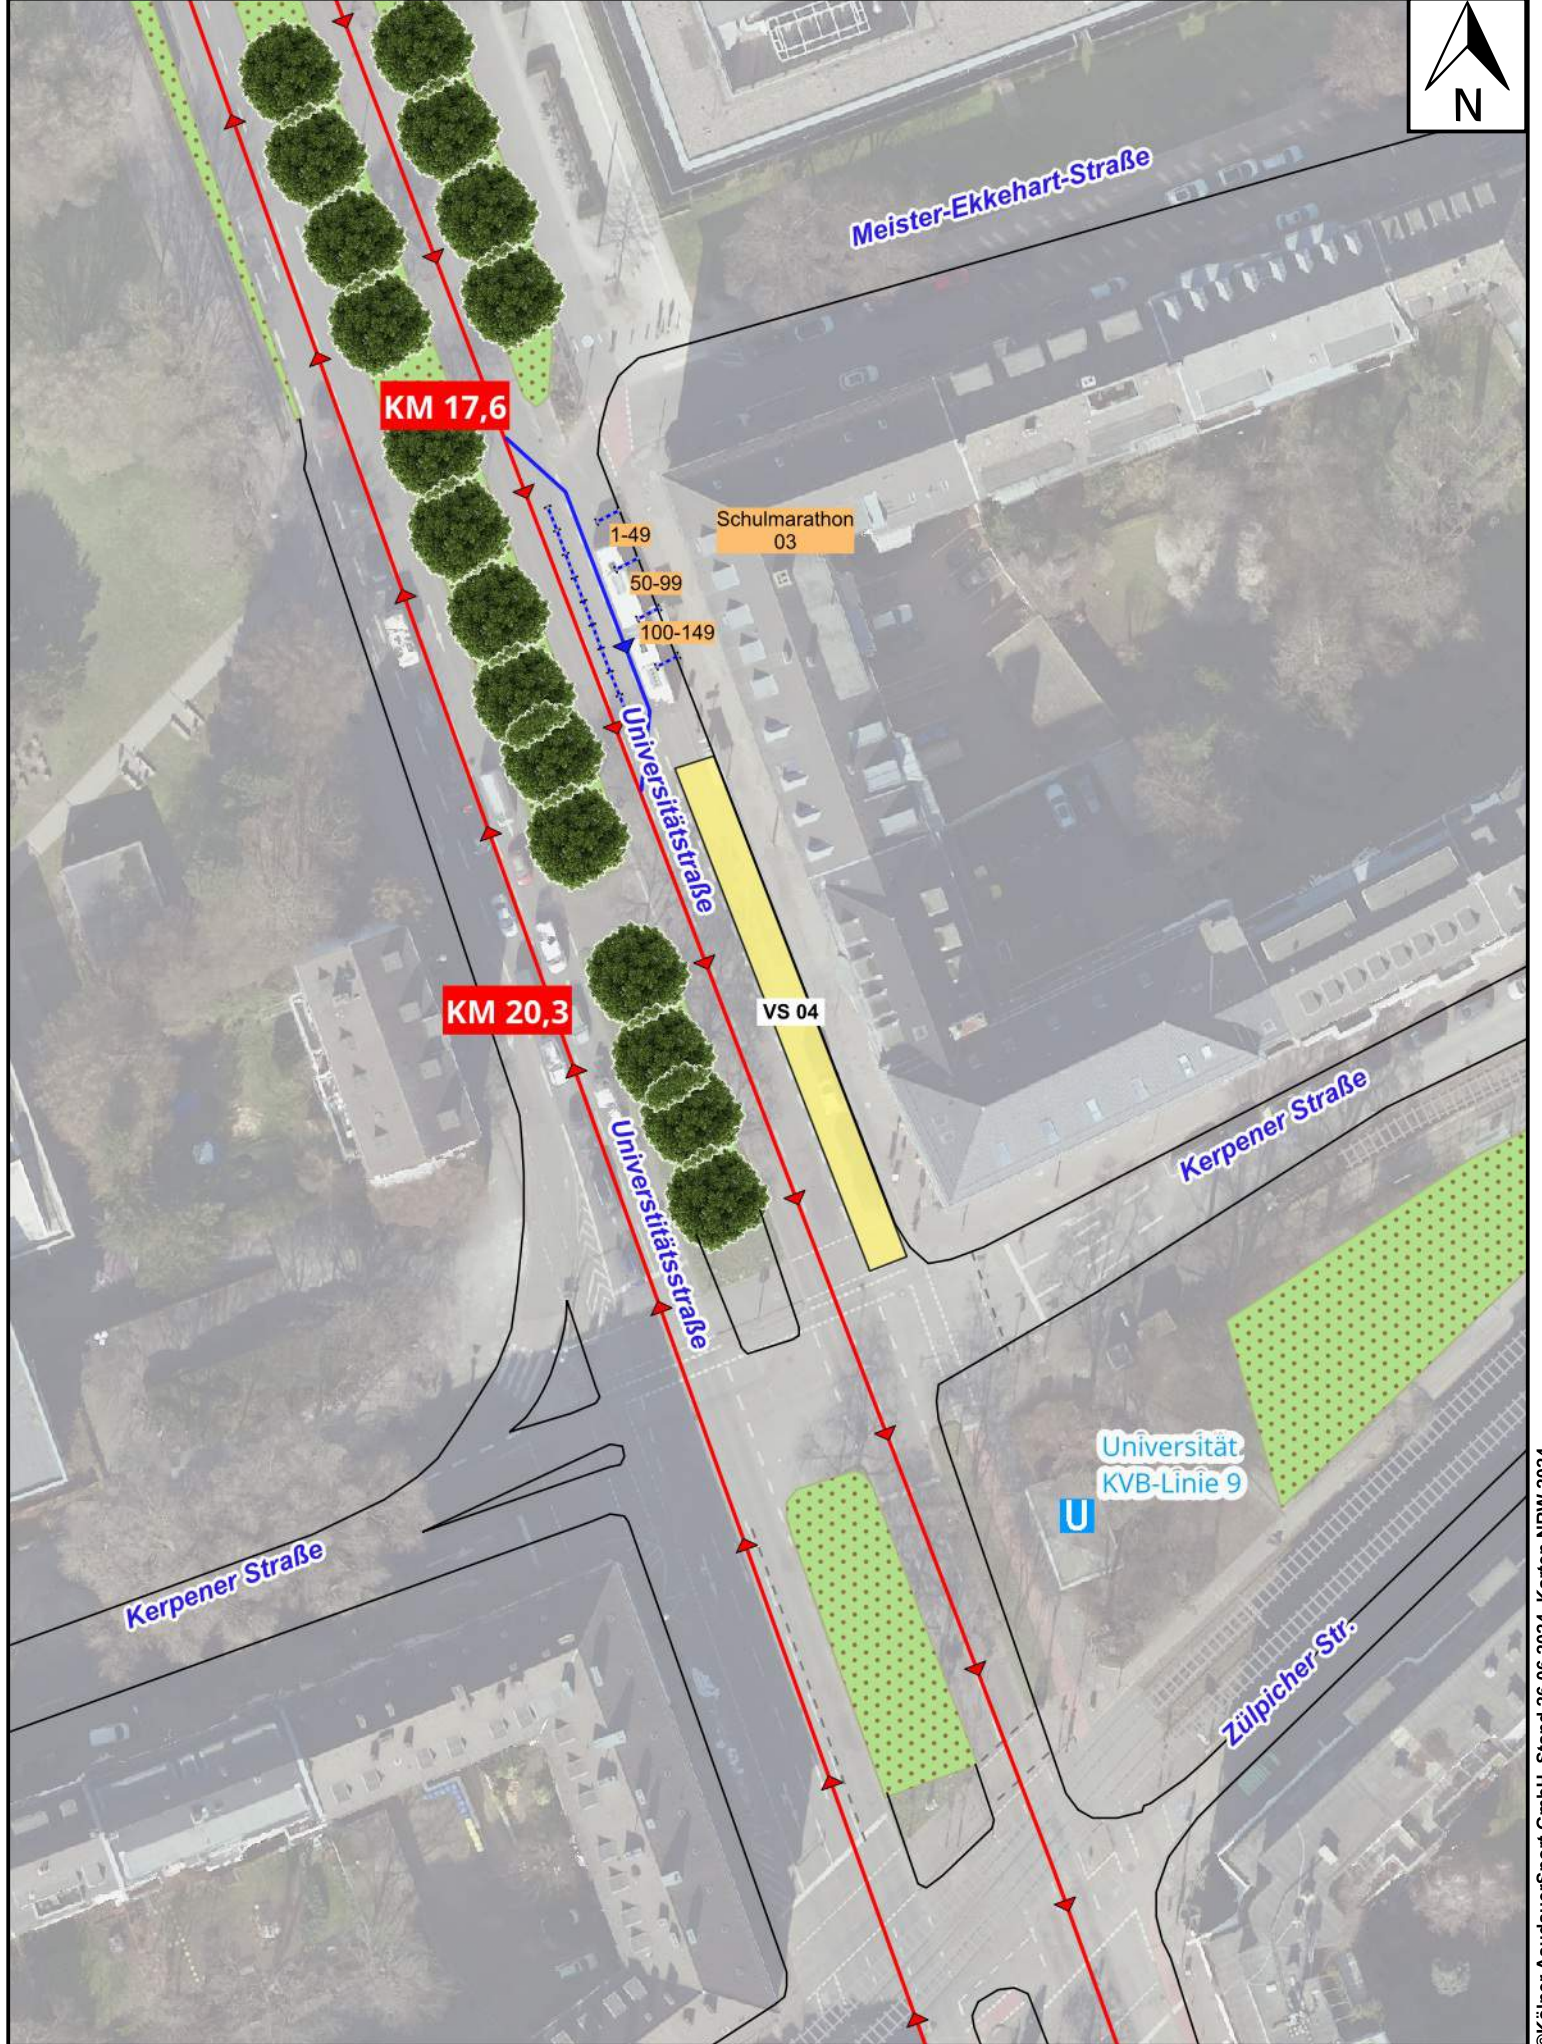

Schulmarathon

Start - Ottoplatz

©Köln Marathon GmbH, Stand 21.09.2023, Änderungen vorbehalten

Schulmarathon Wechsel 01

KM 4,8

Schulmarathon Wechsel 02

KM 12,1

Schulmarathon Wechsel 03

KM 17,6

KM 23,8

1-49

50-99

100-149

150-199

200-249

250-299

Aachener Weiher

Aachener Straße

Moltkestraße
KVB-Linie 1,7
U

Schulmarathon Wechsel 04 KM 24,0

©Kölner AusdauerSport GmbH, Stand 26.06.2024, Karten NRW 2024

Schulmarathon Wechsel 05 & 06

KM 30,0 & KM 37,9

©Kölner AusdauerSport GmbH, Stand 14.08.2024, Änderungen vorbehalten