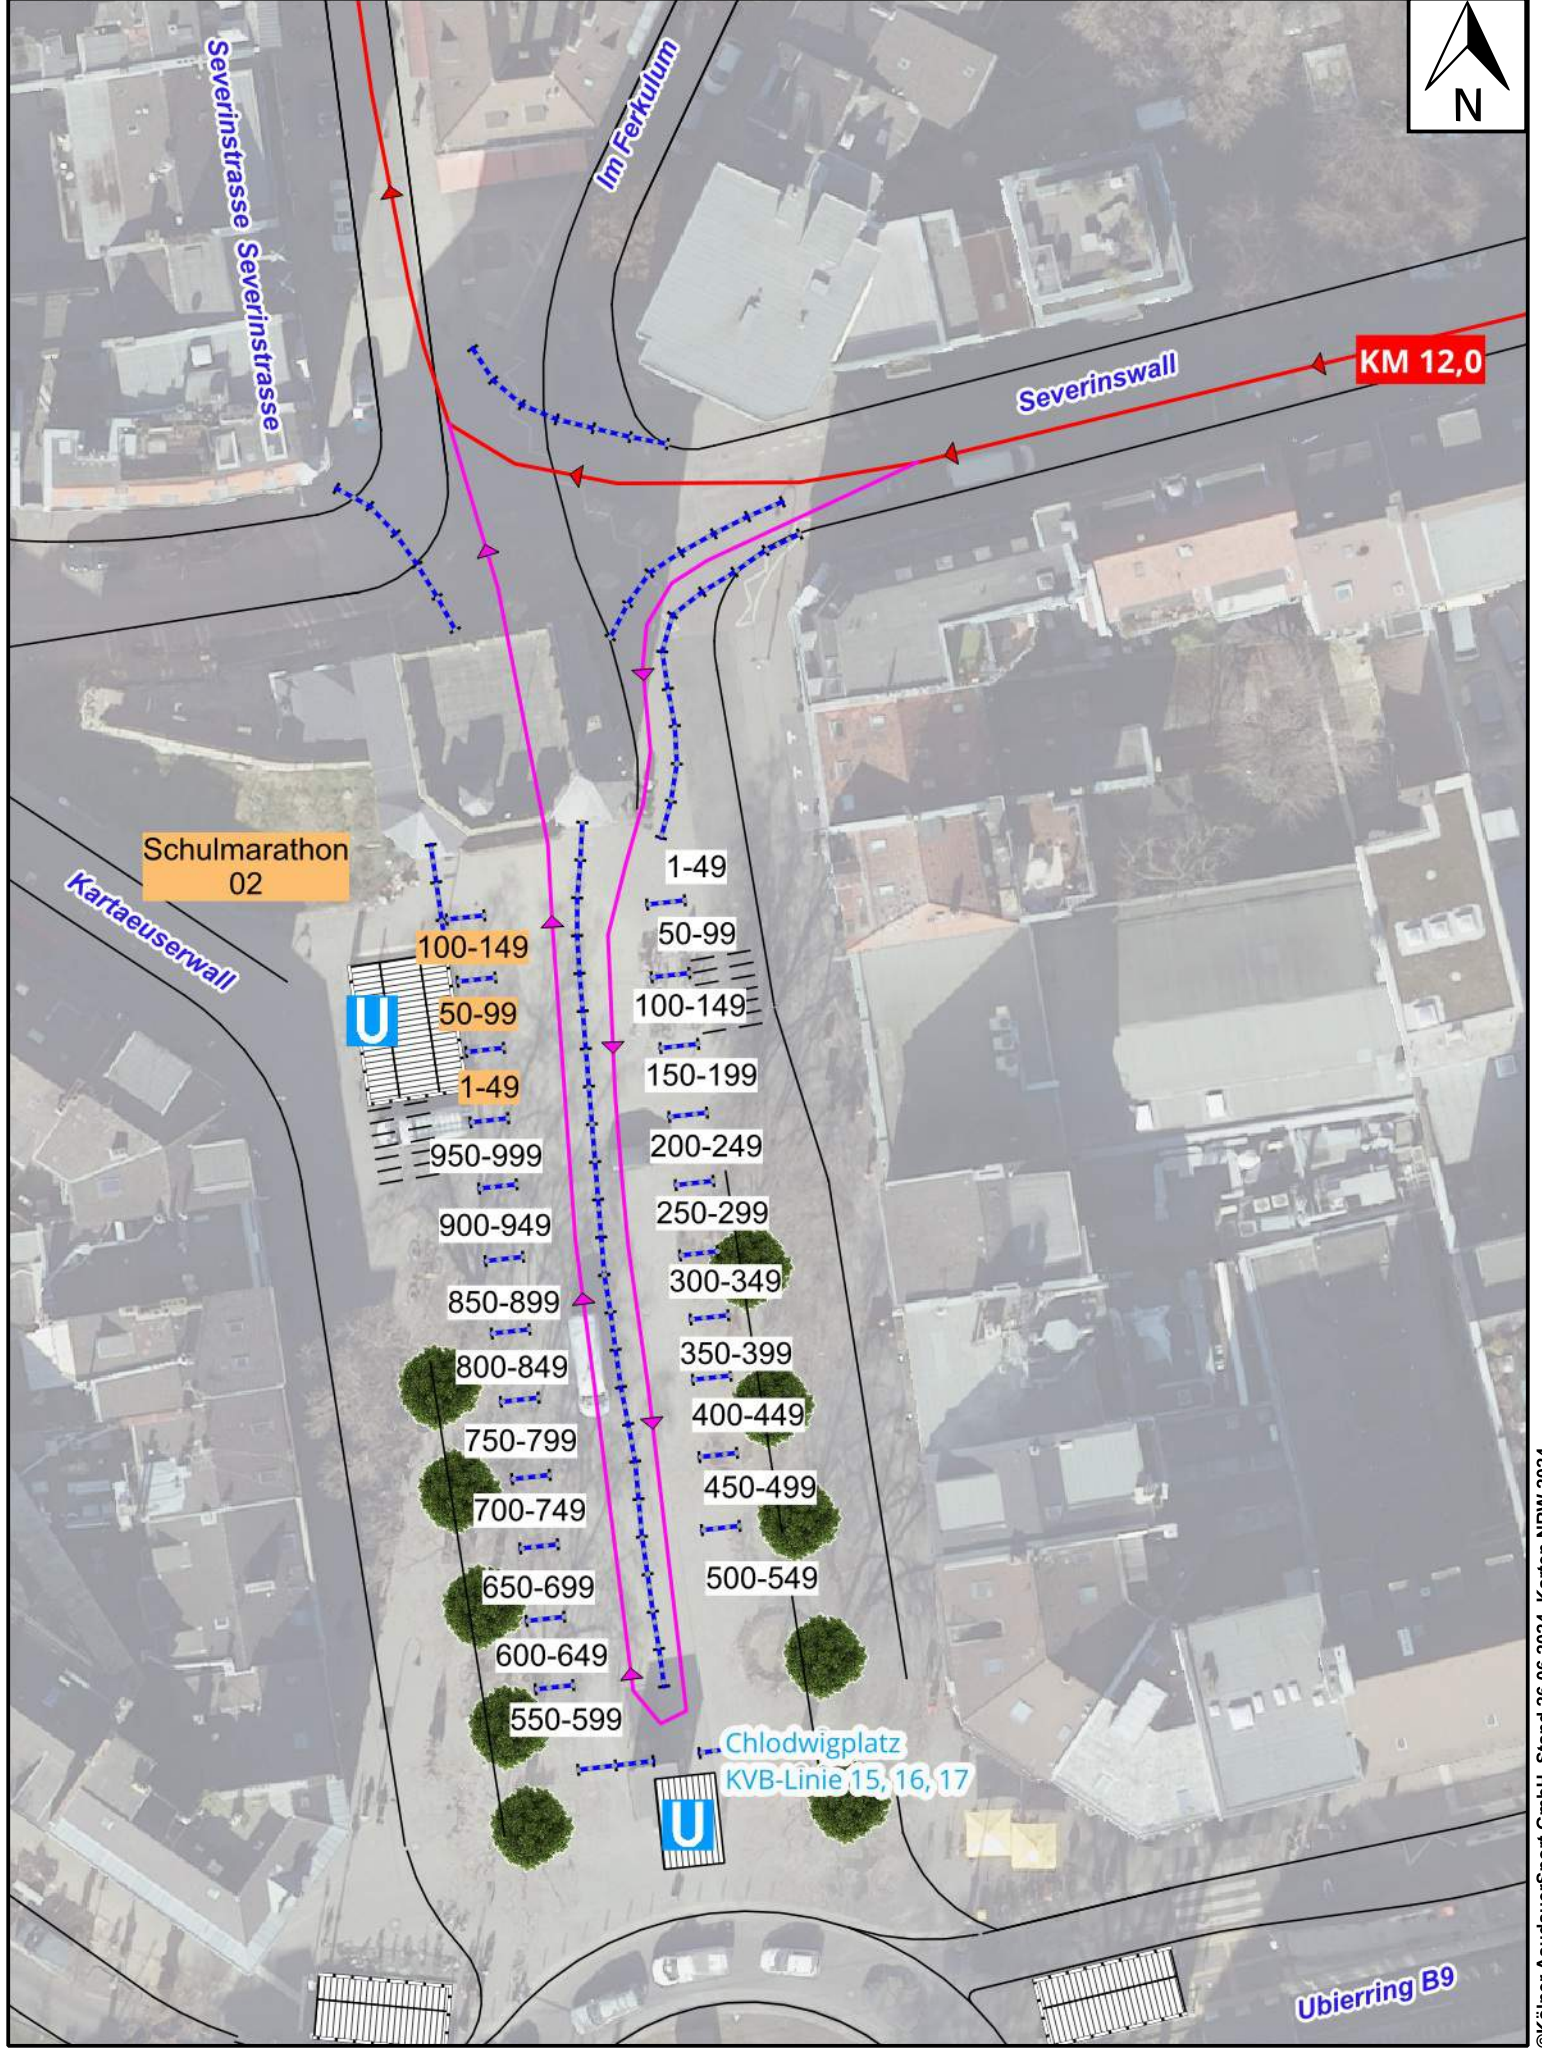

Schulmarathon

Start - Ottoplatz

©Köln Marathon GmbH, Stand 21.09.2023, Änderungen vorbehalten

Schulmarathon Wechsel 01

KM 4,8

Schulmarathon Wechsel 02

KM 12,1

Schulmarathon Wechsel 03

KM 17,6

KM 23,8

1-49

50-99

100-149

150-199

200-249

250-299

Aachener Weiher

Aachener Straße

Moltkestraße
KVB-Linie 1,7
U

Schulmarathon Wechsel 04 KM 24,0

©Kölner AusdauerSport GmbH, Stand 26.06.2024, Karten NRW 2024

Schulmarathon Wechsel 05 & 06

KM 30,0 & KM 37,9

©Kölner AusdauerSport GmbH, Stand 14.08.2024, Änderungen vorbehalten

Ziel - Check Out Schulmarathon Detailplan

Burgmauer Detail 02
Detailplan

©Köln AusdauerSport GmbH, Stand 14.08.2024, Änderungen vorbehalten