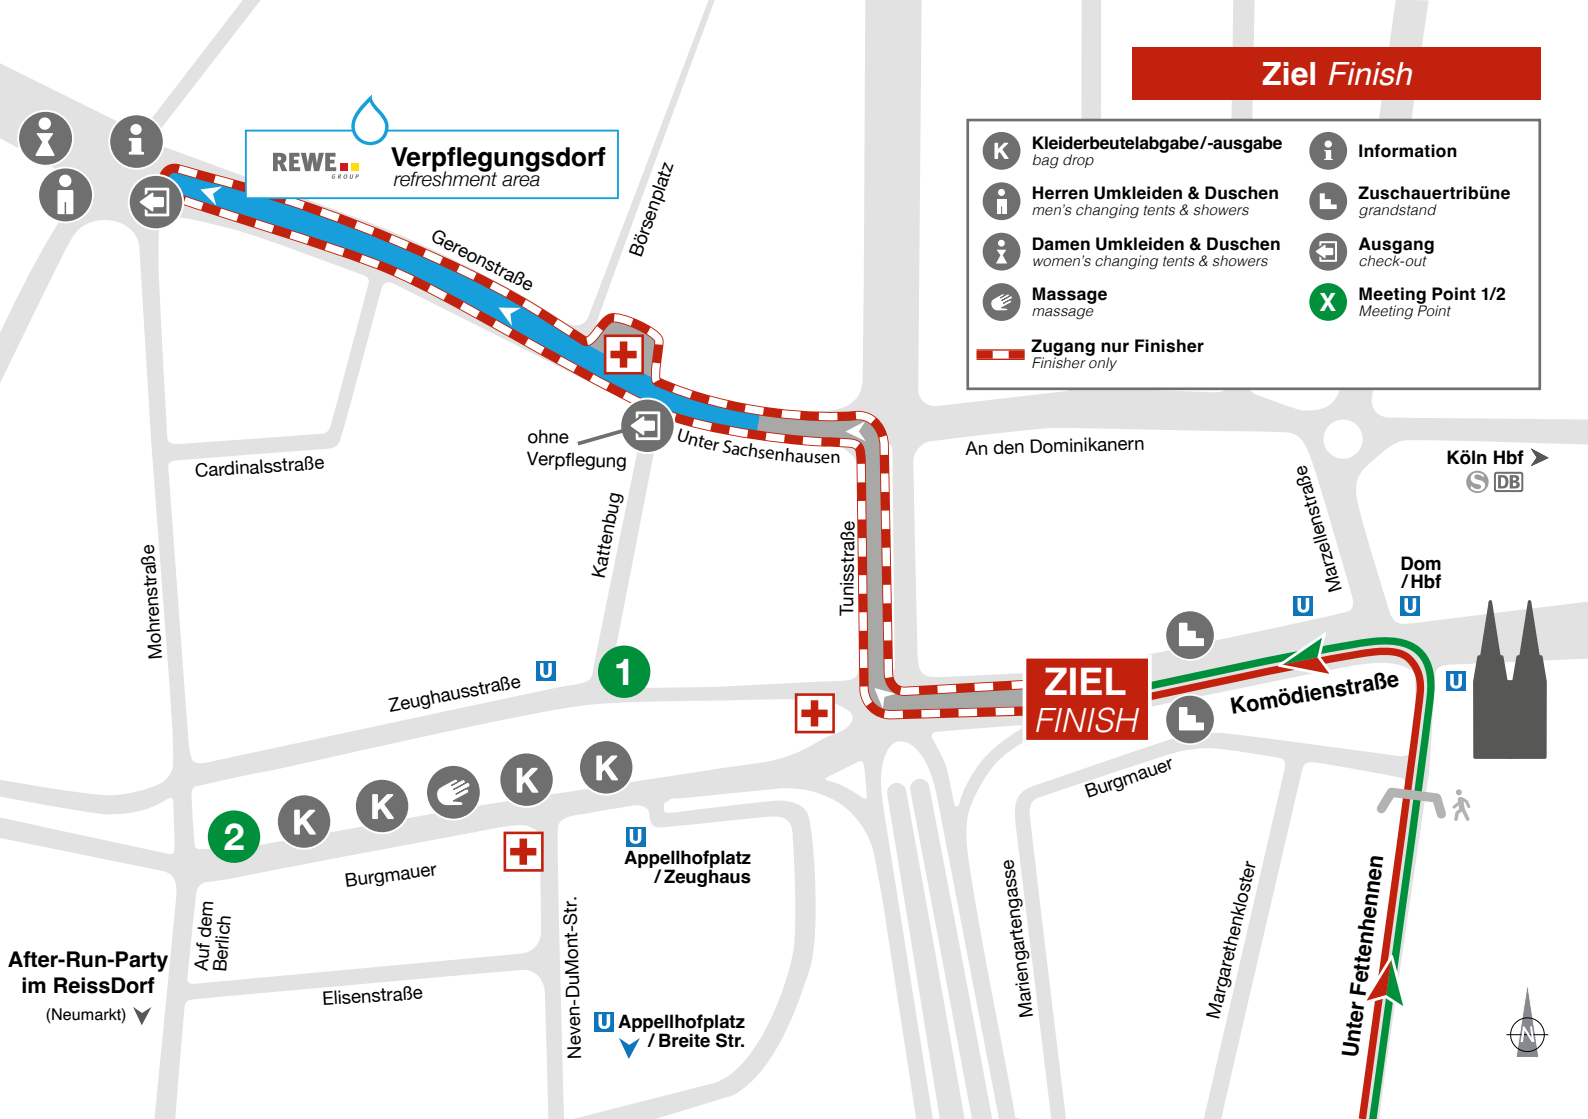

Ziel Finish

- K** Kleiderbeutelabgabe/-ausgabe
bag drop
 - i** Information
 - i** Herren Umkleiden & Duschen
men's changing tents & showers
 - L** Zuschauertribüne
grandstand
 - i** Damen Umkleiden & Duschen
women's changing tents & showers
 - ☑** Ausgang
check-out
 - ☞** Massage
massage
 - X** Meeting Point 1/2
Meeting Point
- Zugang nur Finisher
Finisher only

REWE GROUP
Verpflegungsdorf
refreshment area

After-Run-Party im ReissDorf
(Neumarkt)