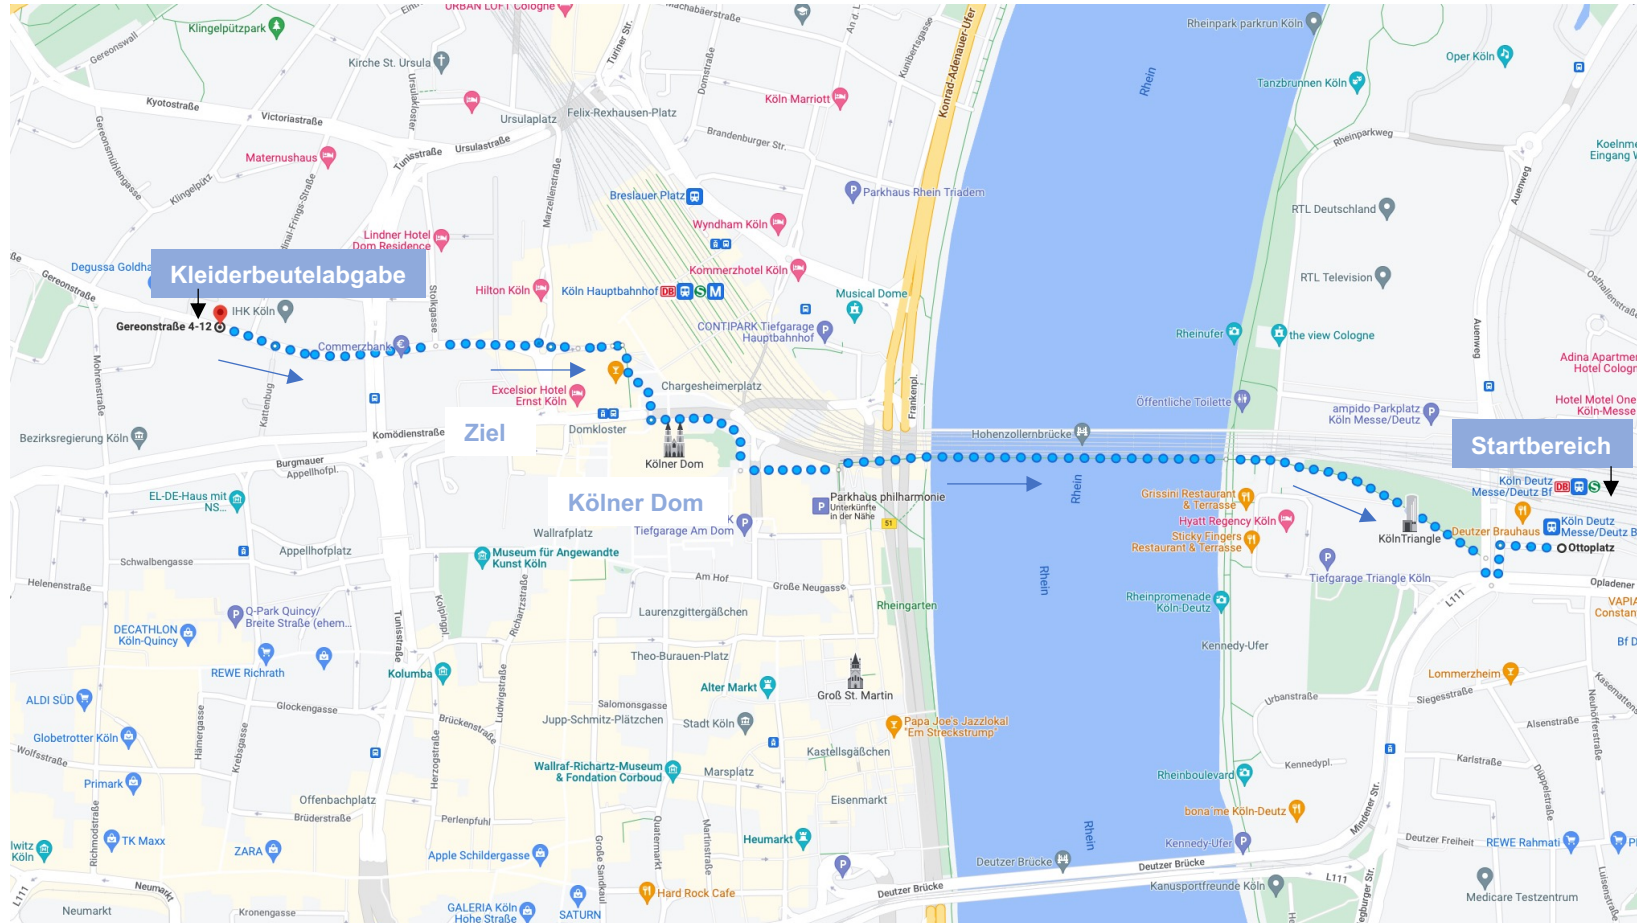

# Warm-up-Strecke

von der Kleiderbeutelabgabe zum Start: 2,0 km

[Google Maps-Karte](#)

**Startpunkt:** Gereonstraße

**Kürzester Weg:** über Unter Sachsenhausen/An den Dominikanern und Bahnhofsvorplatz

**Zielpunkt:** Ottoplatz

# Weg per Bahn

von der Kleiderbeutelabgabe zum Start

**Startpunkt:** Fußweg zur Haltestelle Appellhofplatz: **Eingang Kattebug(!)**  
**KVB-Linien:** U-Bahn 3 und 4 (10min)  
**Zielpunkt:** Haltestelle Bf Deutz/Lanxess Arena

[Google Maps-Karte](#)