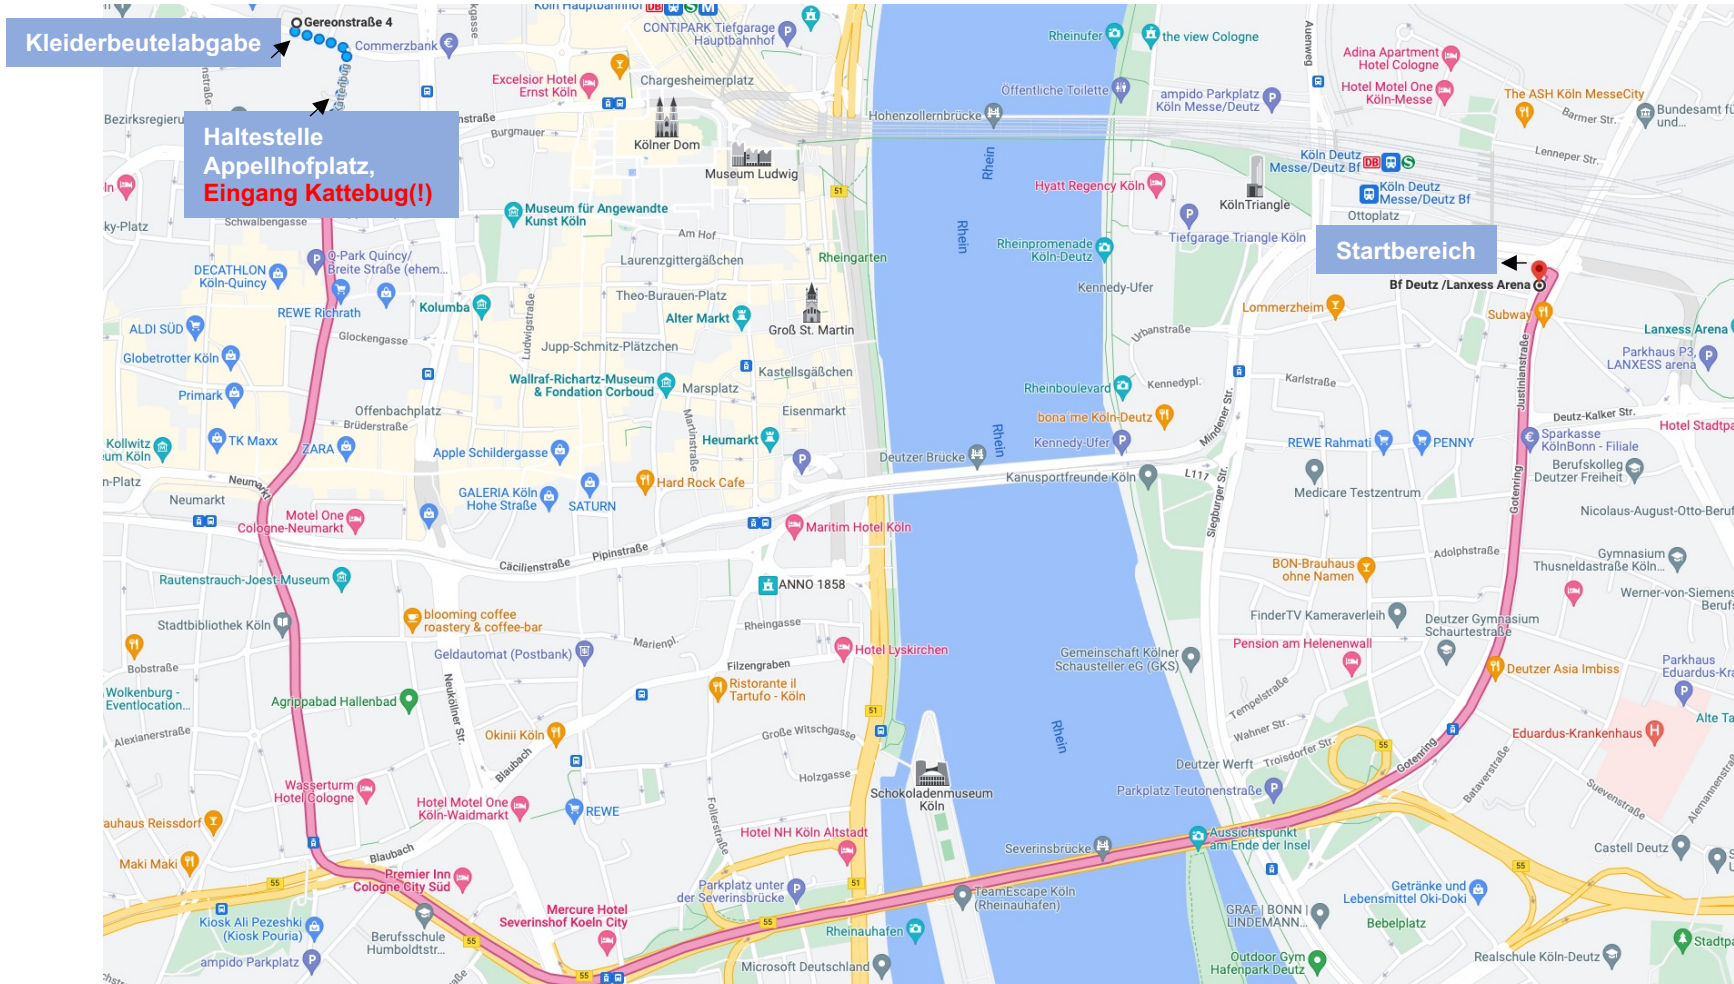

# Warm-up-Strecke

von der Kleiderbeutelabgabe zum Start: 2,0 km

[Google Maps-Karte](#)

**Startpunkt:** Gereonstraße

**Kürzester Weg:** über Unter Sachsenhausen/An den Dominikanern und Bahnhofsvorplatz

**Zielpunkt:** Ottoplatz

# Weg per Bahn

von der Kleiderbeutelabgabe zum Start

**Startpunkt:** Fußweg zur Haltestelle Appellhofplatz: **Eingang Kattebug(!)**  
**KVB-Linien:** U-Bahn 3 und 4 (10min)  
**Zielpunkt:** Haltestelle Bf Deutz/Lanxess Arena

[Google Maps-Karte](#)