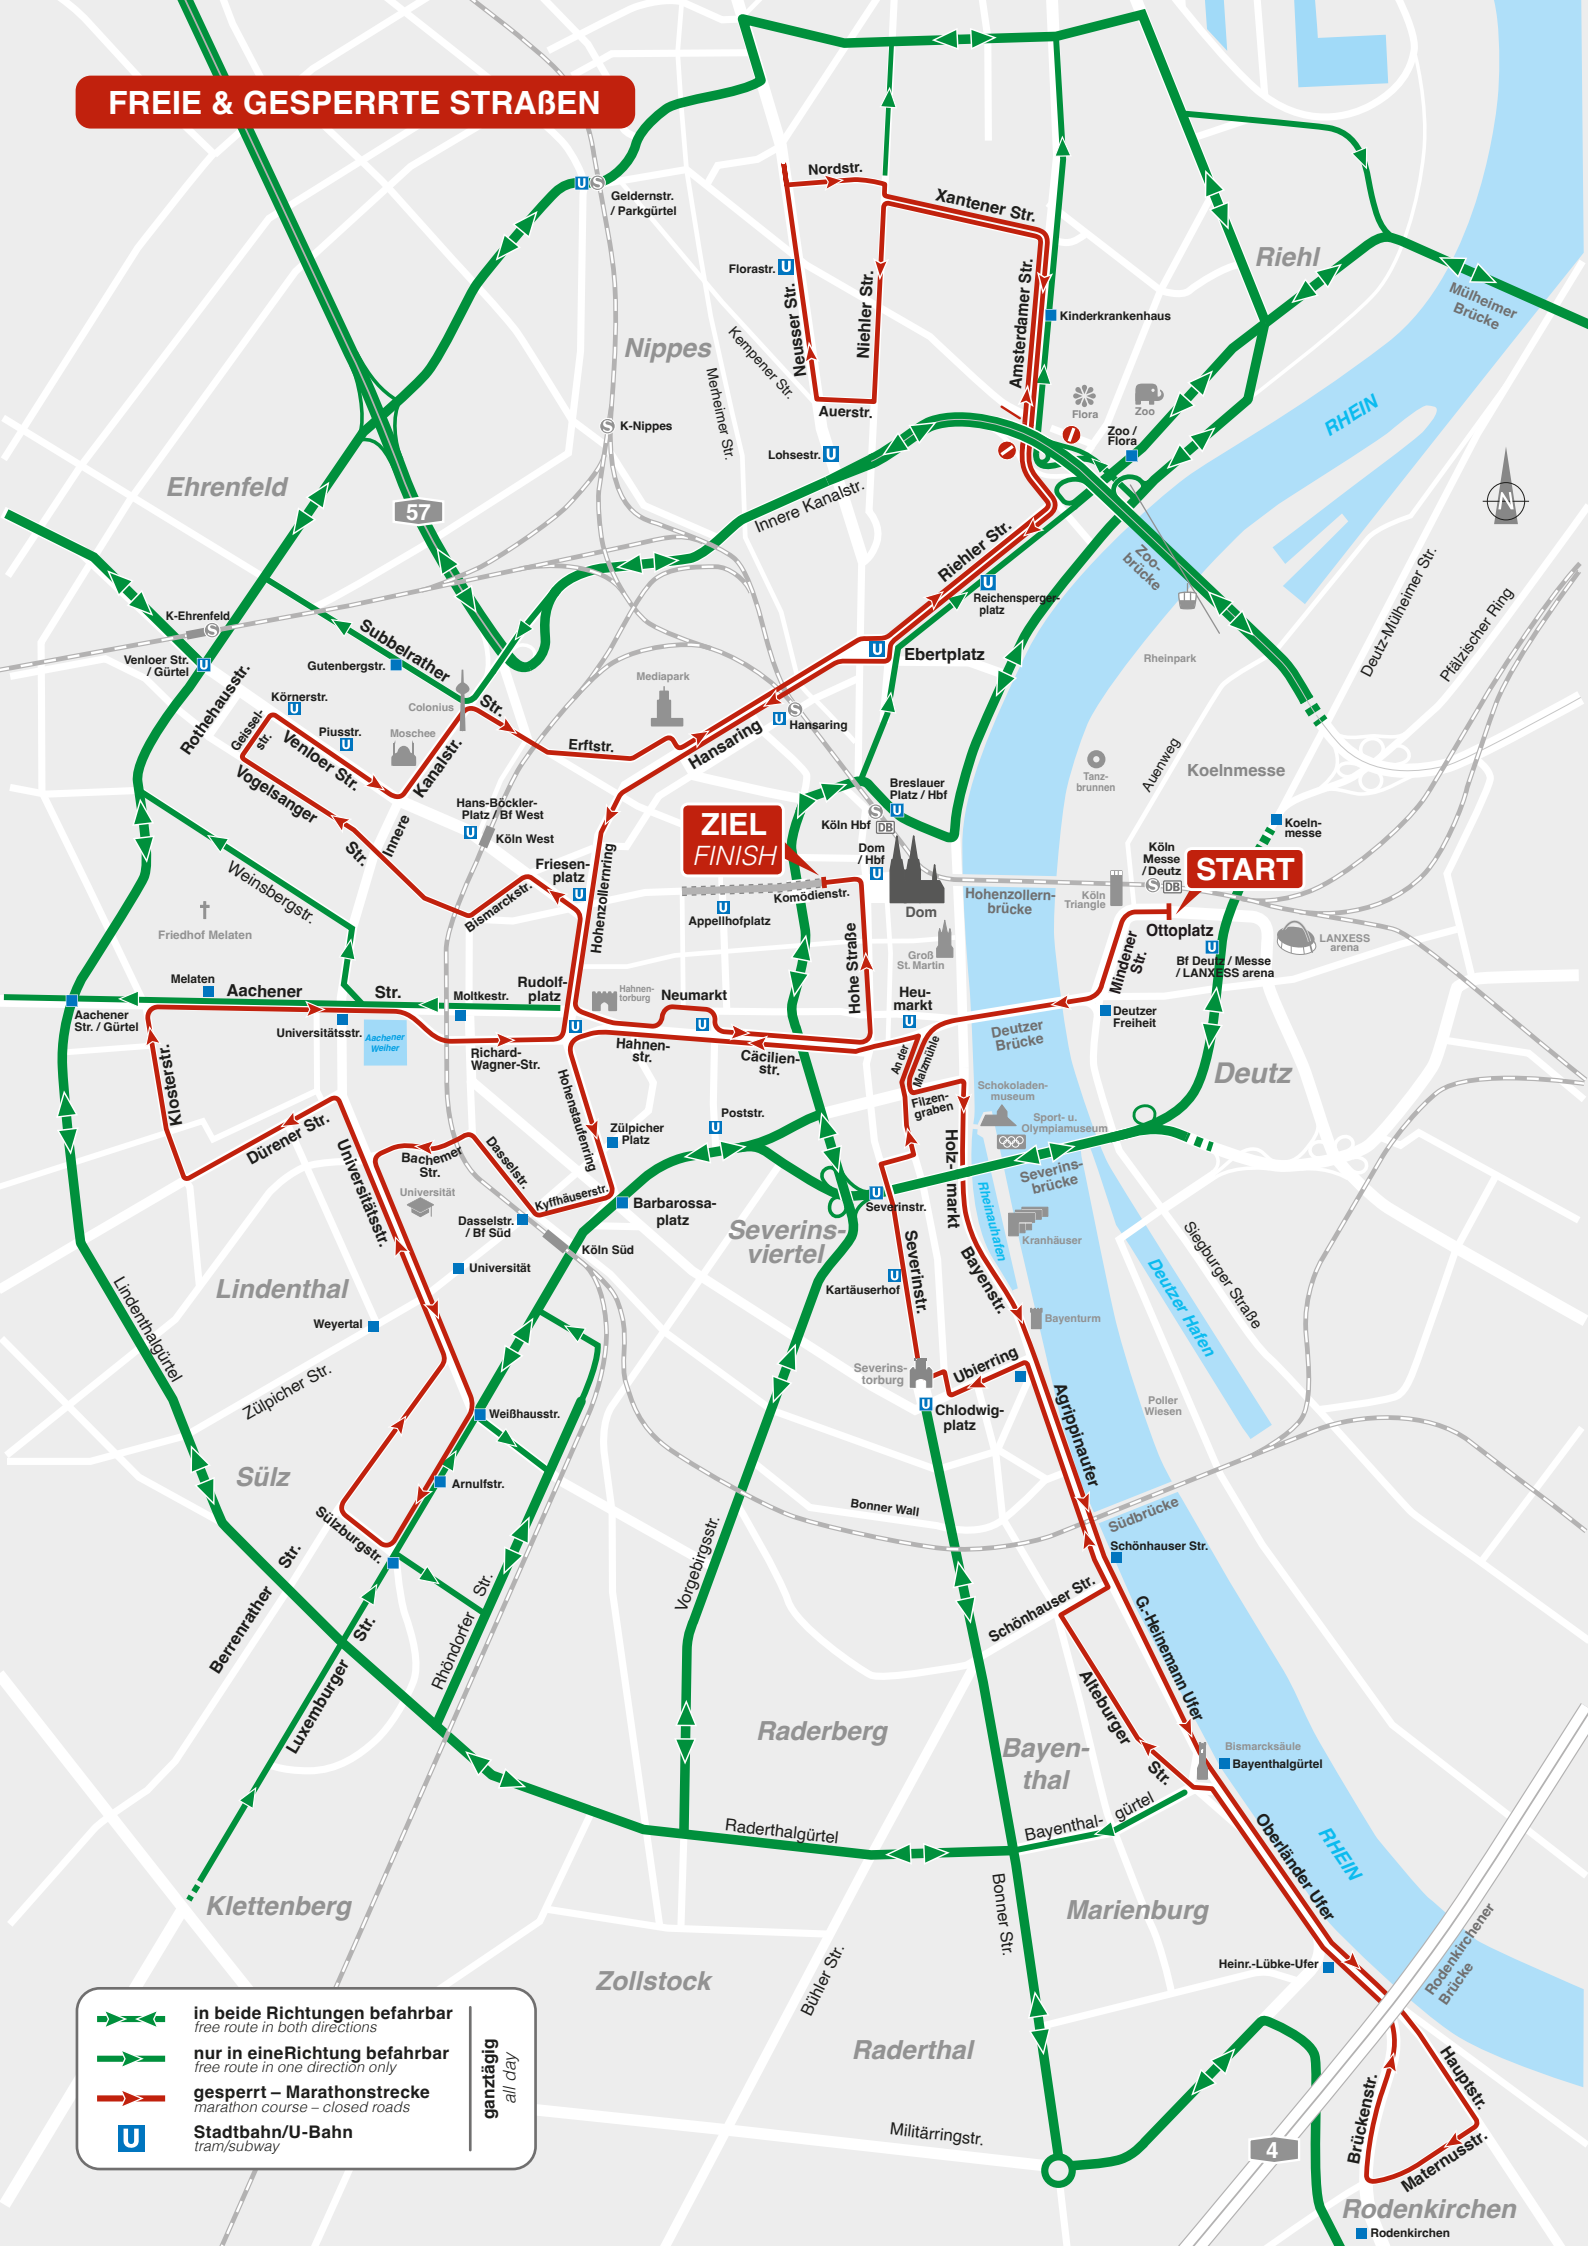

# FREIE & GESPERRTE STRAßEN

	<b>in beide Richtungen befahrbar</b> free route in both directions	<b>ganztäglich</b> all day
	<b>nur in eine Richtung befahrbar</b> free route in one direction only	
	<b>gesperrt – Marathonstrecke</b> marathon course – closed roads	
	<b>Stadtbahn/U-Bahn</b> tram/subway	