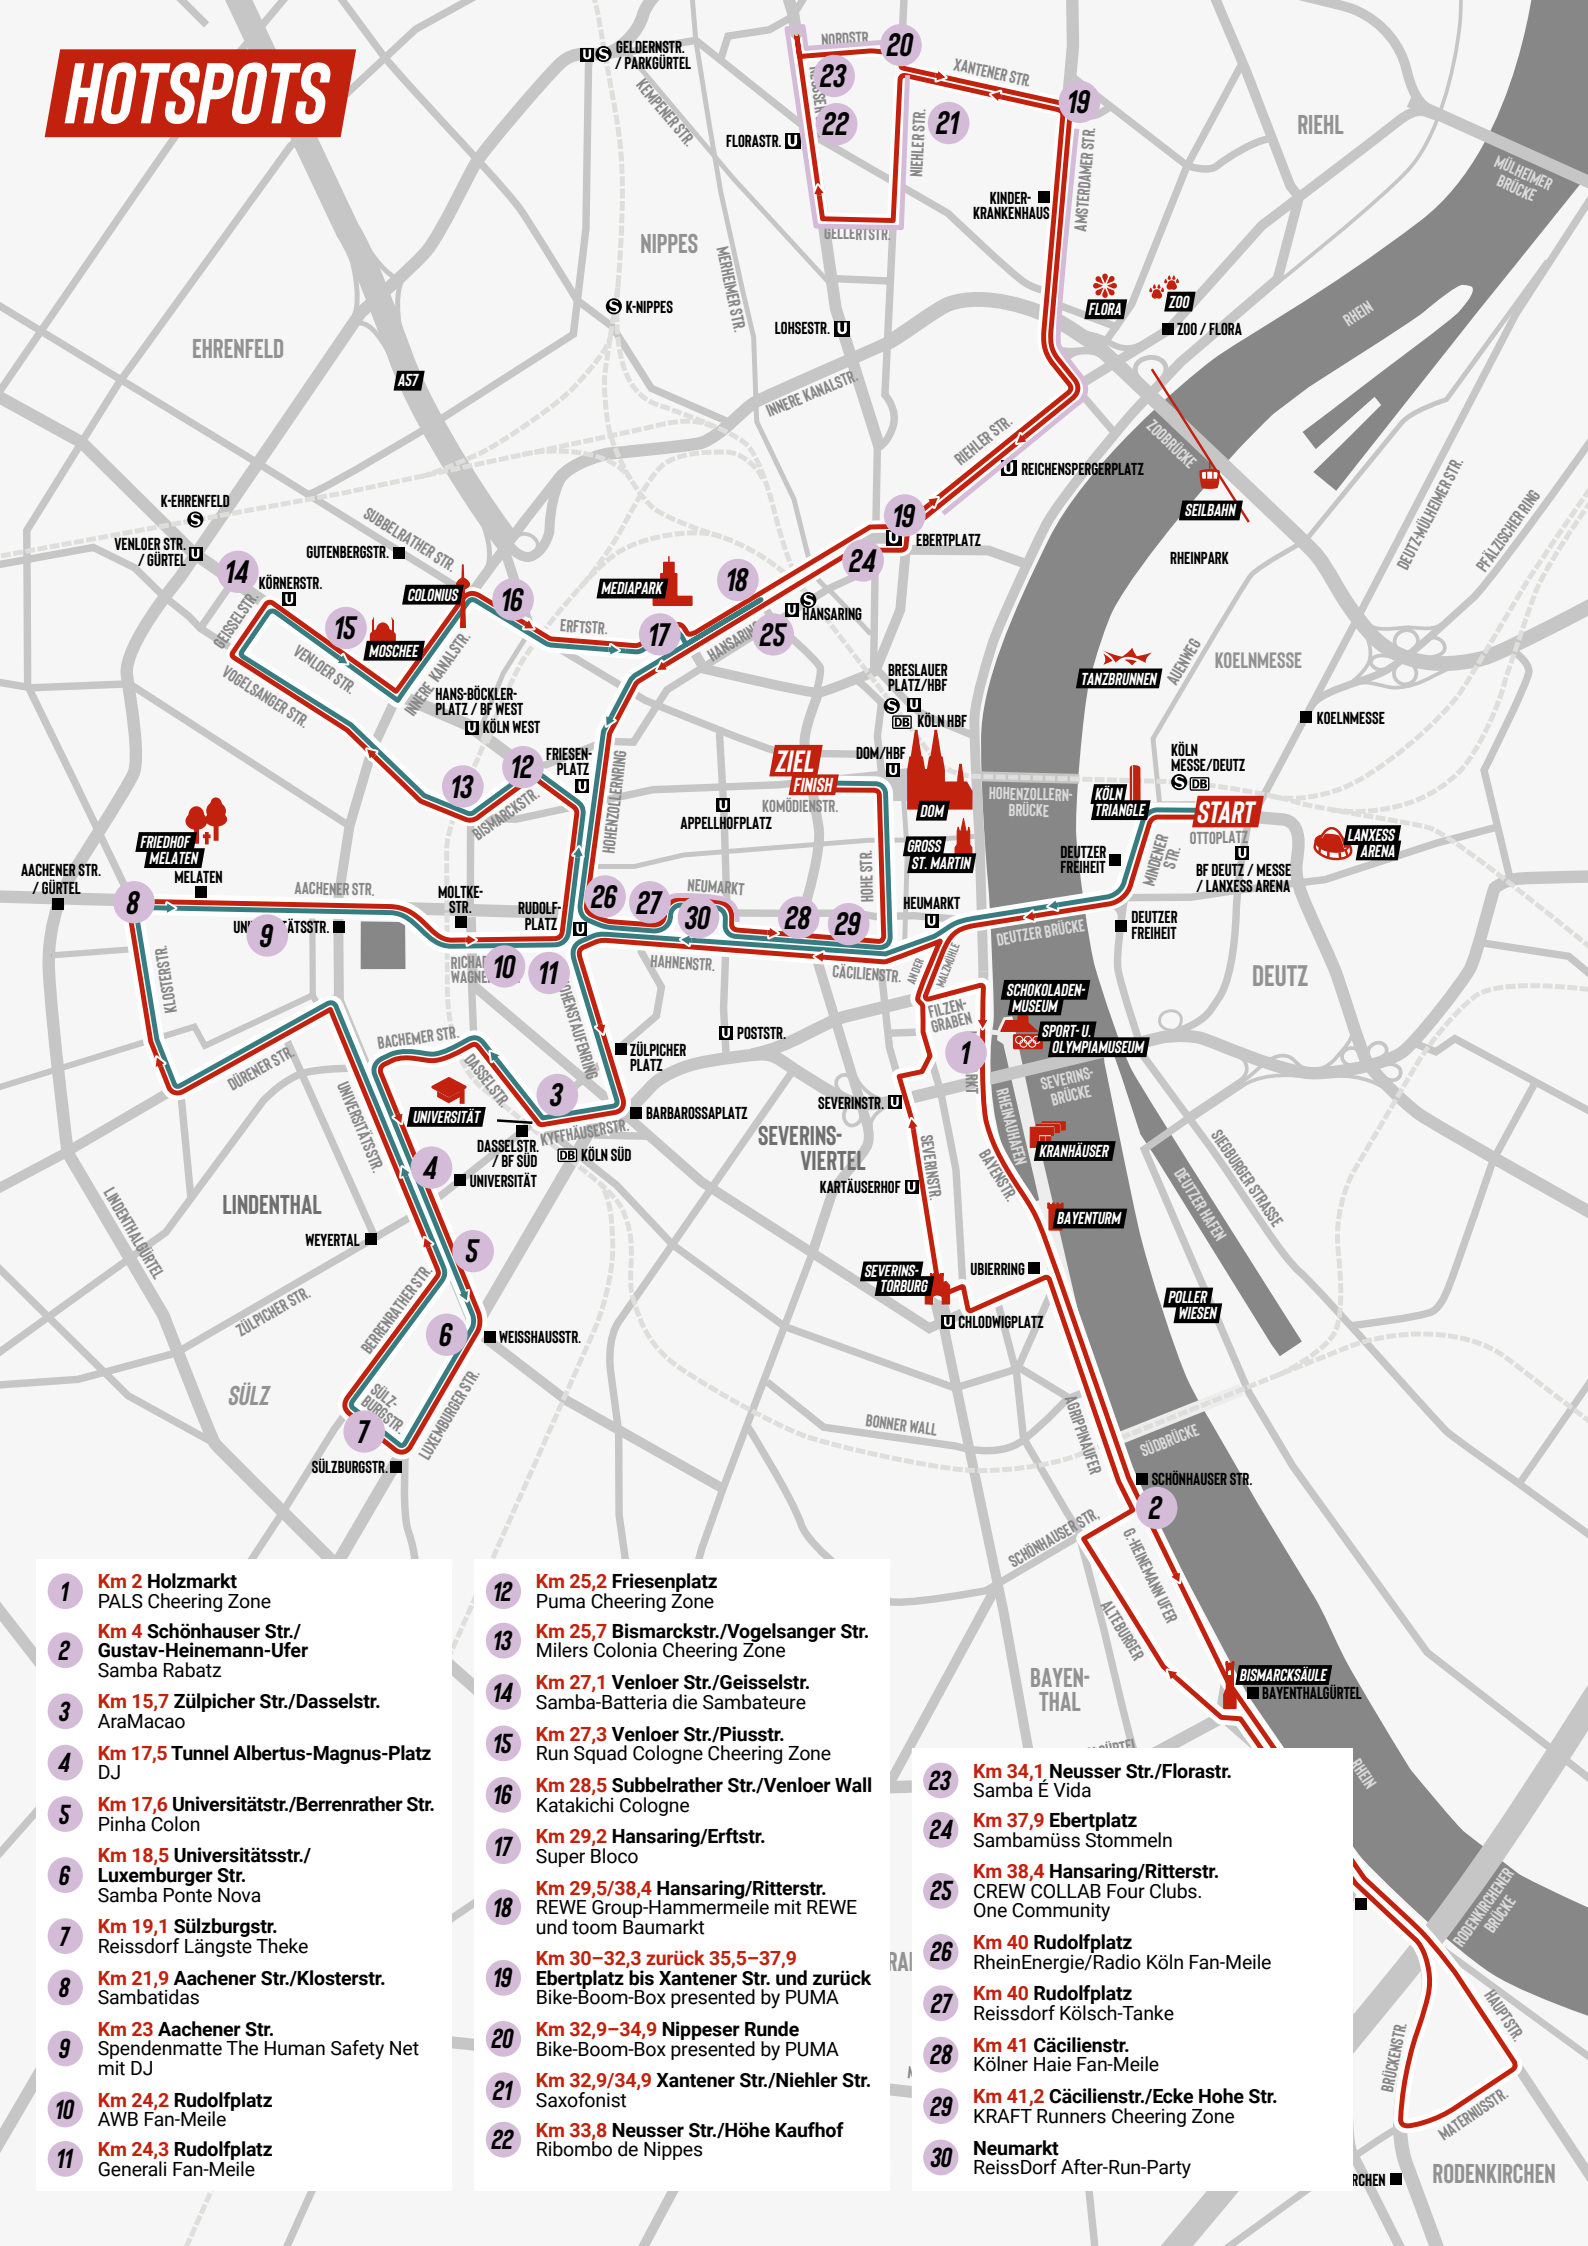

HOTSPOTS

- 1 **Km 2 Holzmarkt**
PALS Cheering Zone
- 2 **Km 4 Schönhauser Str./Gustav-Heinemann-Ufer**
Samba Rabatz
- 3 **Km 15,7 Zülpicher Str./Dasselstr.**
AraMacao
- 4 **Km 17,5 Tunnel Albertus-Magnus-Platz**
DJ
- 5 **Km 17,6 Universitätstr./Berrenrather Str.**
Pinha Colon
- 6 **Km 18,5 Universitätsstr./Luxemburger Str.**
Samba Ponte Nova
- 7 **Km 19,1 Sülzburgstr.**
Reissdorf Längste Theke
- 8 **Km 21,9 Aachener Str./Klosterstr.**
Sambatidas
- 9 **Km 23 Aachener Str.**
Spendenmatte The Human Safety Net mit DJ
- 10 **Km 24,2 Rudolfplatz**
AWB Fan-Meile
- 11 **Km 24,3 Rudolfplatz**
Generali Fan-Meile

- 12 **Km 25,2 Friesenplatz**
Puma Cheering Zone
- 13 **Km 25,7 Bismarckstr./Vogelsanger Str.**
Milers Colonia Cheering Zone
- 14 **Km 27,1 Venloer Str./Geisselstr.**
Samba-Batteria die Sambateure
- 15 **Km 27,3 Venloer Str./Piusstr.**
Run Squad Cologne Cheering Zone
- 16 **Km 28,5 Subbelrather Str./Venloer Wall**
Katakichi Cologne
- 17 **Km 29,2 Hansaring/Erftstr.**
Super Bloco
- 18 **Km 29,5/38,4 Hansaring/Ritterstr.**
REWE Group-Hammermeile mit REWE und toom Baumarkt
- 19 **Km 30-32,3 zurück 35,5-37,9 Ebertplatz bis Xantener Str. und zurück**
Bike-Boom-Box presented by PUMA
- 20 **Km 32,9-34,9 Nippeser Runde**
Bike-Boom-Box presented by PUMA
- 21 **Km 32,9/34,9 Xantener Str./Niehler Str.**
Saxofonist
- 22 **Km 33,8 Neusser Str./Höhe Kaufhof**
Ribombo de Nippes

- 23 **Km 34,1 Neusser Str./Florastr.**
Samba É Vida
- 24 **Km 37,9 Ebertplatz**
Sambamüss Stommeln
- 25 **Km 38,4 Hansaring/Ritterstr.**
CREW COLLAB Four Clubs. One Community
- 26 **Km 40 Rudolfplatz**
RheinEnergie/Radio Köln Fan-Meile
- 27 **Km 40 Rudolfplatz**
Reissdorf Kölsch-Tanke
- 28 **Km 41 Cäcilienstr.**
Köler Haie Fan-Meile
- 29 **Km 41,2 Cäcilienstr./Ecke Hohe Str.**
KRAFT Runners Cheering Zone
- 30 **Neumarkt**
Reissdorf After-Run-Party